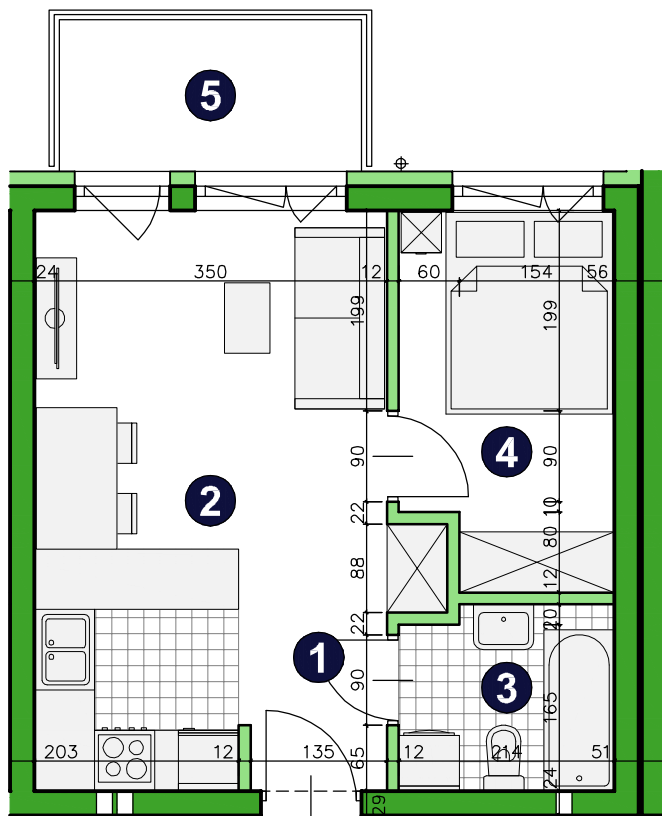

O S I E D L E
POD PAPUGAMI

ul. Mała Błonia, Szczecin

KONDYGNACJA **PIĘTRO 1**

POKOJE **2**

POWIERZCHNIA **31,48m²**

ZESTAWIENIE POWIERZCHNI

1	Korytarz	2,34m ²
2	Pokój dzienny z aneksem	17,97m ²
3	Łazienka	3,72m ²
4	Pokój	7,45m ²
RAZEM		31,48m²
5	Balkon	4,50m ²