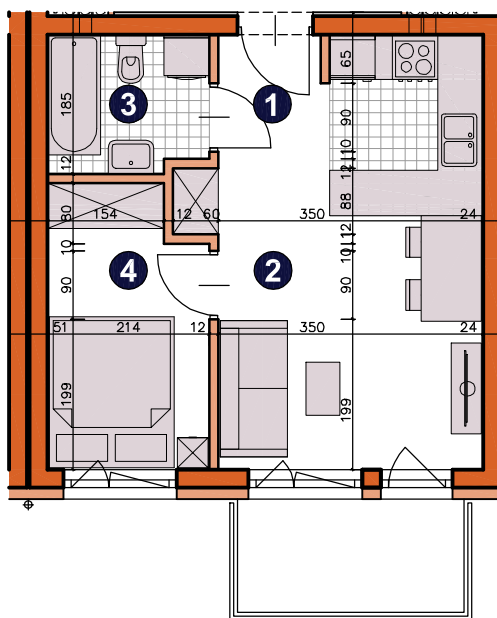

osiedle 
ŚWIERGOTKI
 ul. Świergotki i Przepiórki, Szczecin

KONDYGNACJA **PIĘTRO 1**
 POKOJE **2**
 POWIERZCHNIA **31,47m²**

ZESTAWIENIE POWIERZCHNI

1	Korytarz	2,34m ²
2	Pokój dzienny z aneksem	17,96m ²
3	Łazienka	3,72m ²
4	Pokój	7,45m ²
RAZEM		31,47m²
	Balkon	4,50m ²