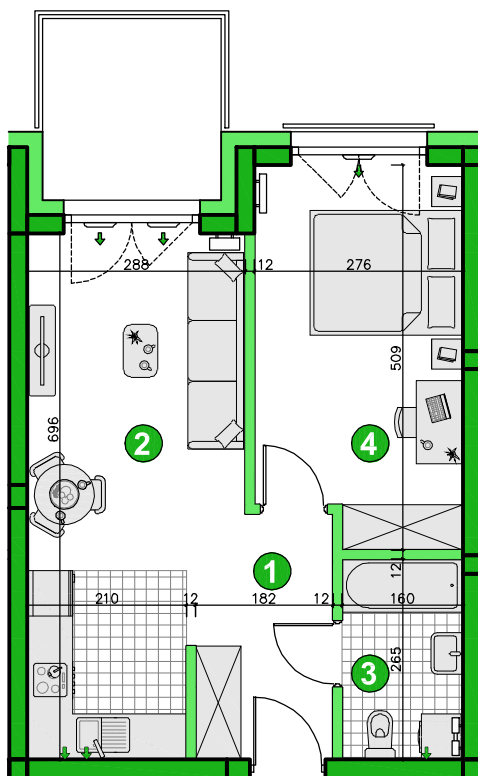

KONDYGNACJA **PIĘTRO 2**
 POKOJE **2**
 POWIERZCHNIA **40,48m²**

Przedstawiona aranżacja lokalu ma charakter wyłącznie reklamowy i informacyjny oraz nie stanowi oferty w rozumieniu ustawy z dnia 23 kwietnia 1964 r. Kodeks Cywilny.

ZESTAWIENIE POWIERZCHNI

1	Korytarz	4,67m ²
2	Pokój dzienny z aneksem	18,58m ²
3	Łazienka	4,11m ²
4	Pokój	13,12m ²
Razem		40,48m²
	Balkon	5,60m ²