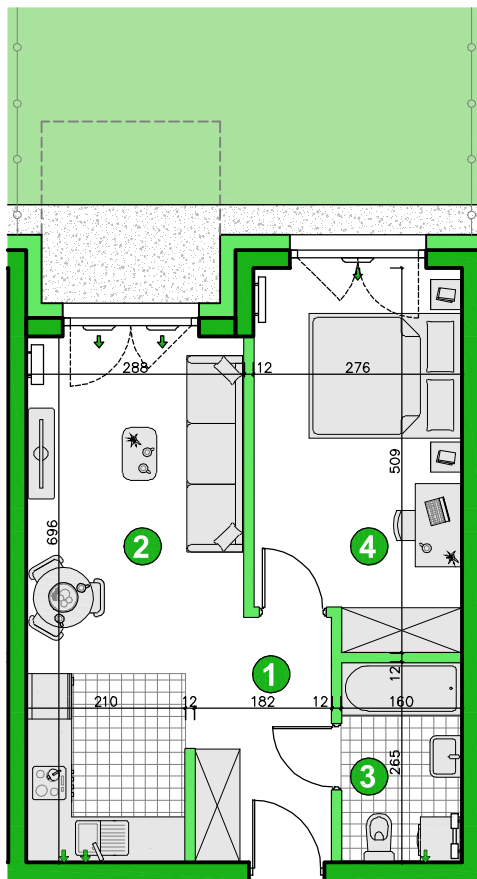

KONDYGNACJA **PARTER**
 POKOJE **2**
 POWIERZCHNIA **40,48m²**

Przedstawiona aranżacja lokalu ma charakter wyłącznie reklamowy i informacyjny oraz nie stanowi oferty w rozumieniu ustawy z dnia 23 kwietnia 1964 r. Kodeks Cywilny.

ZESTAWIENIE POWIERZCHNI

1	Korytarz	4,67m ²
2	Pokój dzienny z aneksem	18,58m ²
3	Łazienka	4,11m ²
4	Pokój	13,12m ²
Razem		40,48m²
	Ogródek	17m ²