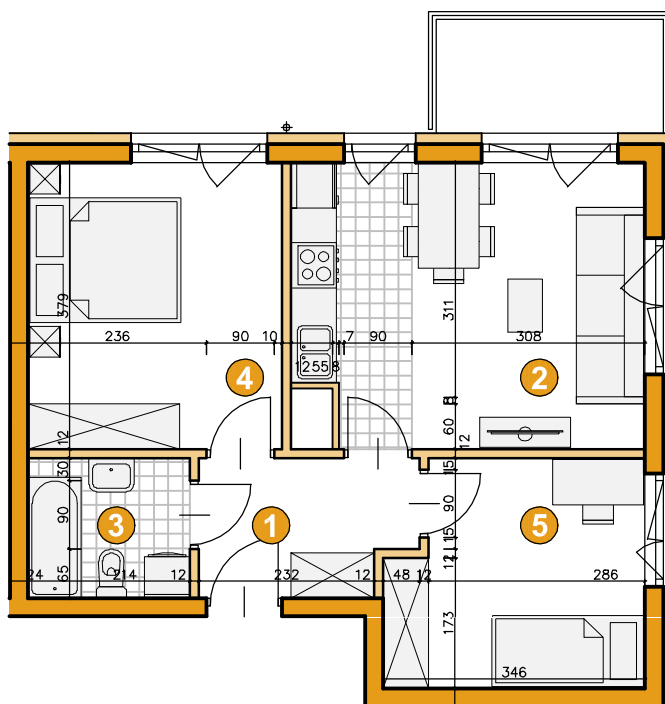

osiedle 
ŚWIERGOTKI

ul. Świergotki i Przepiórki, Szczecin

KONDYGNACJA **PIĘTRO 3**

POKOJE **3**

POWIERZCHNIA **47,73m²**

ZESTAWIENIE POWIERZCHNI

| | | |
|---|-------------------------|---------------------------|
| 1 | Korytarz | 4,87m ² |
| 2 | Pokój dzienny z aneksem | 16,93m ² |
| 3 | Łazienka | 3,84m ² |
| 4 | Pokój | 12,52m ² |
| 5 | Pokój | 9,57m ² |
| | Razem | 47,73m² |
| | Balkon | 4,50m ² |