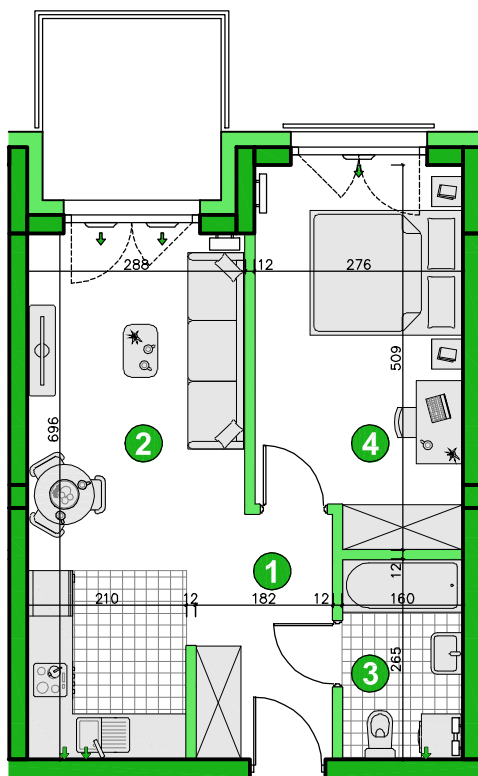

KONDYGNACJA **PIĘTRO 2**
 POKOJE **2**
 POWIERZCHNIA **40,48m²**

Przedstawiona aranżacja lokalu ma charakter wyłącznie reklamowy i informacyjny oraz nie stanowi oferty w rozumieniu ustawy z dnia 23 kwietnia 1964 r. Kodeks Cywilny.

ZESTAWIENIE POWIERZCHNI

1	Korytarz	4,67m ²
2	Pokój dzienny z aneksem	18,58m ²
3	Łazienka	4,11m ²
4	Pokój	13,12m ²
Razem		40,48m²
Balkon		5,60m ²