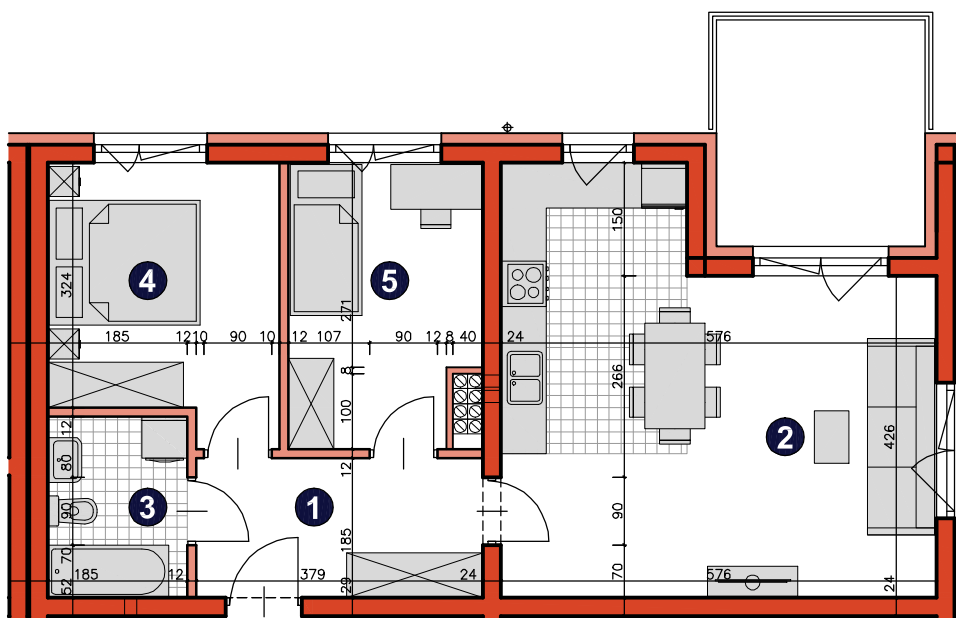

osiedle 
ŚWIERGOTKI
 ul. Świergotki i Przepiórki, Szczecin

KONDYGNACJA **PIĘTRO 3**POKOJE **3**POWIERZCHNIA **58,41m²**

ZESTAWIENIE POWIERZCHNI

1	Korytarz	6,84m ²
2	Pokój dzienny z aneksem	27,88m ²
3	Łazienka	4,31m ²
4	Pokój	10,35m ²
5	Pokój	9,03m ²
RAZEM		58,41m²
	Balkon	8,25m ²