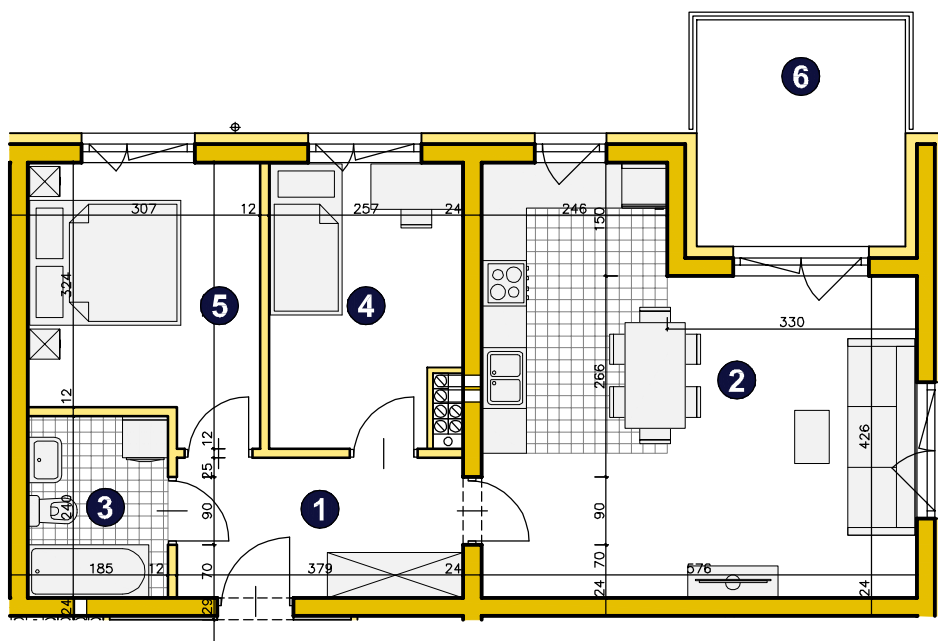

O S I E D L E
POD PAPUGAMI

ul. Mała Błonia, Szczecin

KONDYGNACJA **PIĘTRO 2**

POKOJE **3**

POWIERZCHNIA **58,41m²**

ZESTAWIENIE POWIERZCHNI

1	Korytarz	6,84m ²
2	Pokój dzienny z aneksem	27,88m ²
3	Łazienka	4,31m ²
4	Pokój	9,03m ²
5	Pokój	10,35m ²
RAZEM		58,41m²
6	Balkon	8,28m ²