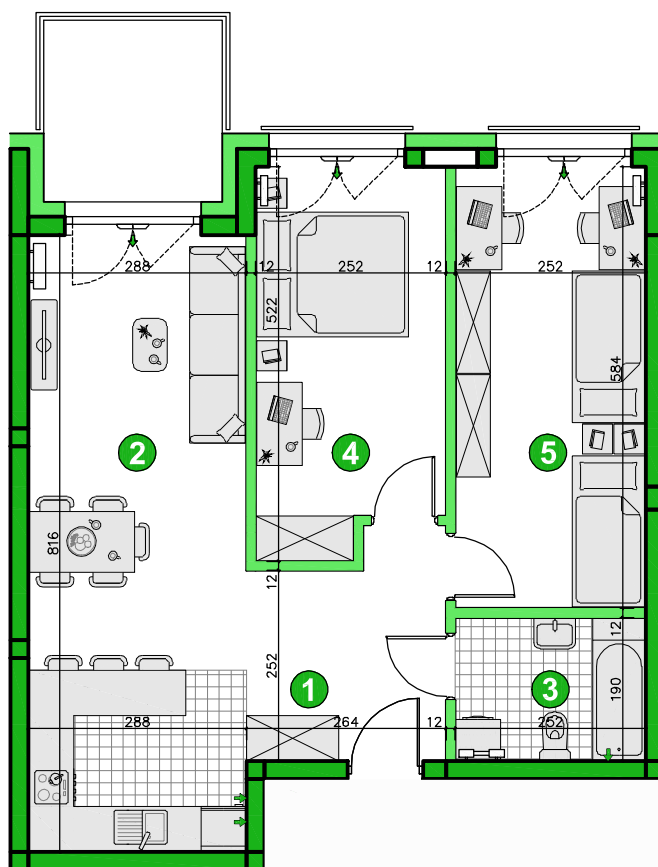

KONDYGNACJA **PIĘTRO 4**  
 POKOJE **3**  
 POWIERZCHNIA **61,71m<sup>2</sup>**

Przedstawiona aranżacja lokalu ma charakter wyłącznie reklamowy i informacyjny oraz nie stanowi oferty w rozumieniu ustawy z dnia 23 kwietnia 1964 r. Kodeks Cywilny.

### ZESTAWIENIE POWIERZCHNI

1	Korytarz	7,22m <sup>2</sup>
2	Pokój dzienny z aneksem	23,17m <sup>2</sup>
3	Łazienka	4,66m <sup>2</sup>
4	Pokój	12,19m <sup>2</sup>
5	Pokój	14,47m <sup>2</sup>
	<b>Razem</b>	<b>61,71m<sup>2</sup></b>
	Balkon	5,60m <sup>2</sup>