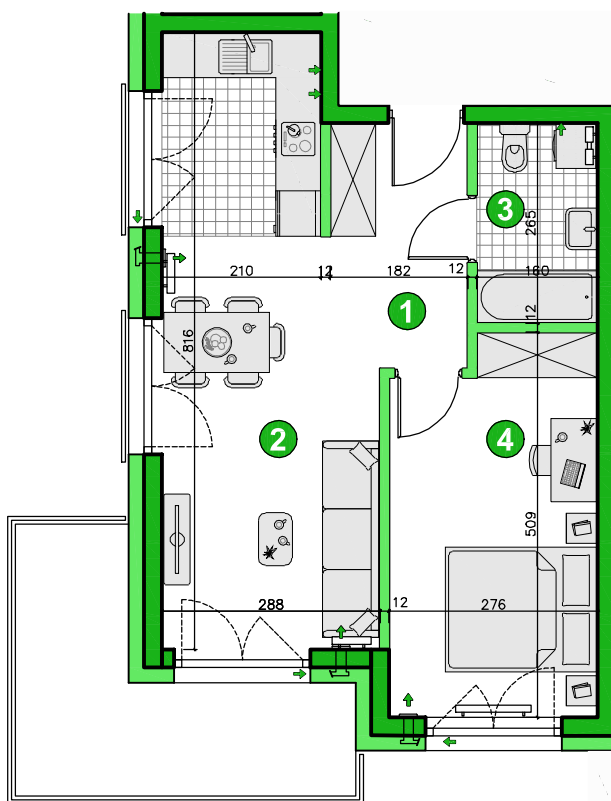

KONDYGNACJA **PIĘTRO 1**
 POKOJE **2**
 POWIERZCHNIA **42,98m²**

Przedstawiona aranżacja lokalu ma charakter wyłącznie reklamowy i informacyjny oraz nie stanowi oferty w rozumieniu ustawy z dnia 23 kwietnia 1964 r. Kodeks Cywilny.

ZESTAWIENIE POWIERZCHNI

1	Korytarz	4,68m ²
2	Pokój dzienny z aneksem	21,06m ²
3	Łazienka	4,12m ²
4	Pokój	13,12m ²
Razem		42,98m²
Balkon		9,90m ²