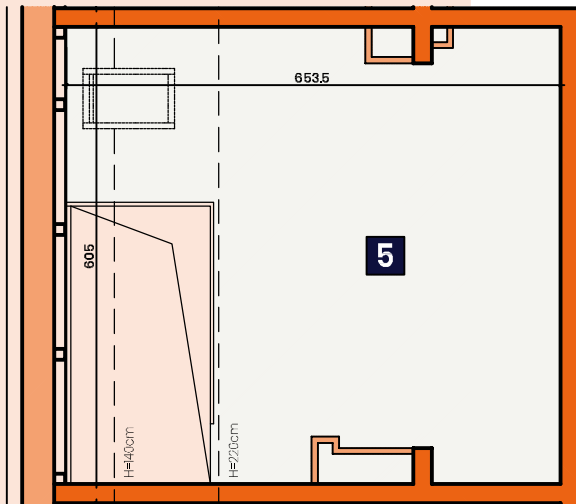

OSIEDLE MIESZKANIOWE
BOCIANIE GNIAZDO

ul. Małe Błonia, Szczecin

KONDYGNACJA **PIĘTRO 3**
POKOJE **3**
POWIERZCHNIA **61,31 m²**

ANTRESOLA

ZESTAWIENIE POWIERZCHNI

1	Przedpokój	3,86 m ²
2	Pokój dzienny z aneksem kuchennym	17,12 m ²
3	Łazienka	4,40 m ²
4	Pokój	8,33 m ²
5	Antresola	(30,99) 27,60 m ²
		RAZEM: 61,31 m²
6	Balkon	5,10 m ²