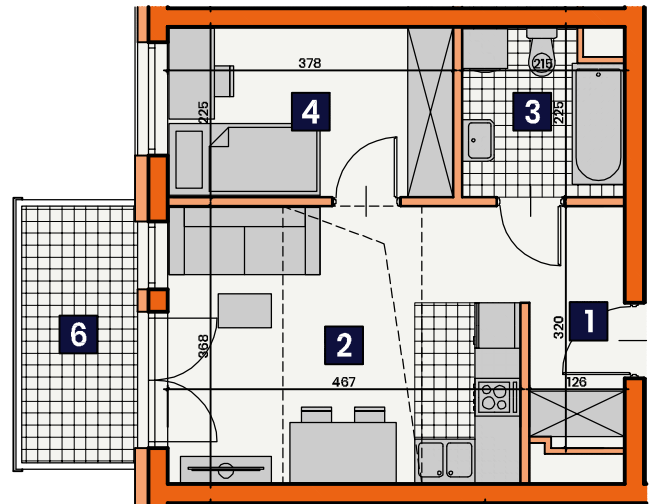

OSIEDLE MIESZKANIOWE
BOCIANIE GNIAZDO

ul. Małe Błonia, Szczecin

KONDYGNACJA **PIĘTRO 3**
POKOJE **3**
POWIERZCHNIA **61,31 m²**

ANTRESOLA

ZESTAWIENIE POWIERZCHNI

1	Przedpokój	3,86 m ²
2	Pokój dzienny z aneksem kuchennym	17,12 m ²
3	Łazienka	4,40 m ²
4	Pokój	8,33 m ²
5	Antresola	(30,99) 27,60 m ²
		RAZEM: 61,31 m²
6	Balkon	5,10 m ²