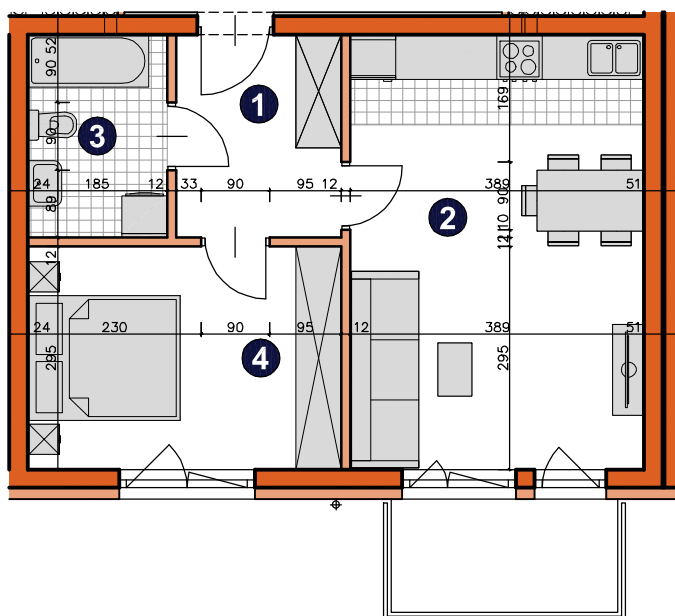

osiedle 
ŚWIERGOTKI
 ul. Świergotki i Przepiórki, Szczecin

KONDYGNACJA **PIĘTRO 3**POKOJE **2**POWIERZCHNIA **44,71m²**

ZESTAWIENIE POWIERZCHNI

| | | |
|--------------|-------------------------|---------------------------|
| 1 | Korytarz | 5,72m ² |
| 2 | Pokój dzienny z aneksem | 22,12m ² |
| 3 | Łazienka | 4,84m ² |
| 4 | Pokój | 12,03m ² |
| RAZEM | | 44,71m² |
| | Balkon | 4,50m ² |