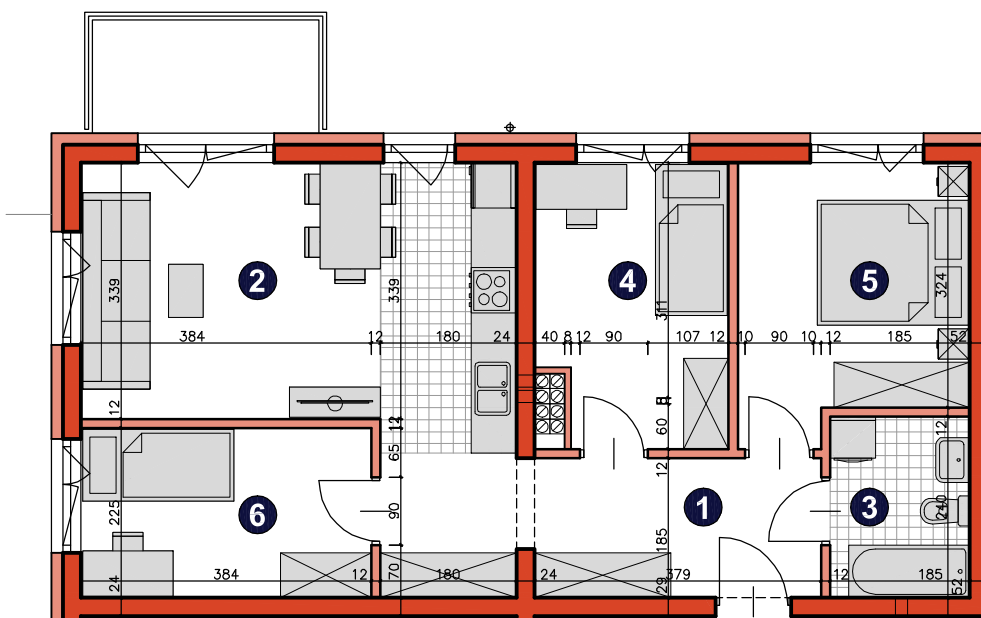

osiedle 
ŚWIERGOTKI
 ul. Świergotki i Przepiórki, Szczecin

KONDYGNACJA **PIĘTRO 3**POKOJE **4**POWIERZCHNIA **62,44m²**

ZESTAWIENIE POWIERZCHNI

1	Korytarz	6,84m ²
2	Pokój dzienny z aneksem	23,45m ²
3	Łazienka	4,31m ²
4	Pokój	10,35m ²
5	Pokój	9,03m ²
6	Pokój	8,46m ²
RAZEM		62,44m²
	Balkon	4,50m ²