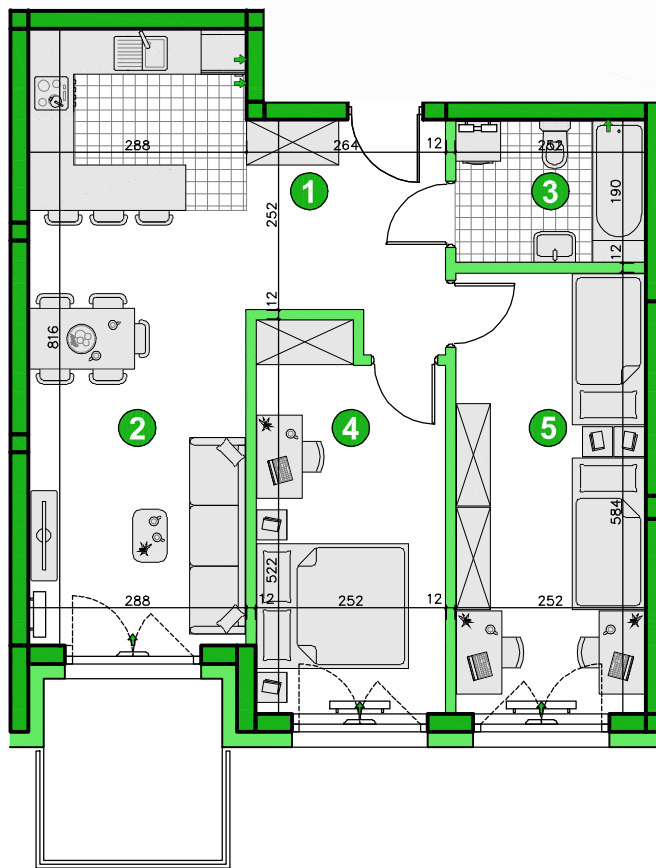

KONDYGNACJA PIĘTRO 5

POKOJE 3

POWIERZCHNIA 61,71m²

Przedstawiona aranżacja lokalu ma charakter wyłącznie reklamowy i informacyjny oraz nie stanowi oferty w rozumieniu ustawy z dnia 23 kwietnia 1964 r. Kodeks Cywilny.

ZESTAWIENIE POWIERZCHNI

1	Korytarz	7,22m ²
2	Pokój dzienny z aneksem	23,17m ²
3	Łazienka	4,66m ²
4	Pokój	12,19m ²
5	Pokój	14,47m ²
	Razem	61,71m²
	Balkon	5,60m ²