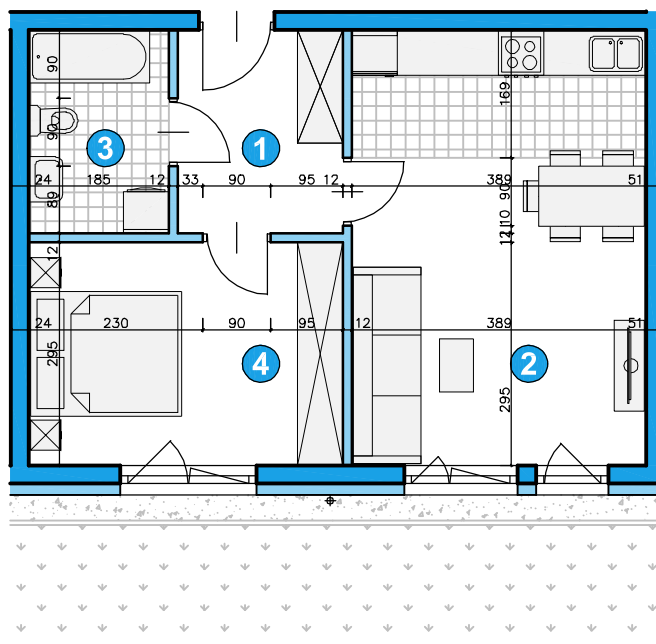

osiedle
ŚWIERGOTKI
ul. Świergotki i Przepiórki, Szczecin

KONDYGNACJA **PARTER**

POKOJE **2**

POWIERZCHNIA **44,71m²**

ZESTAWIENIE POWIERZCHNI

1	Korytarz	5,72m ²
2	Pokój dzienny z aneksem	22,12m ²
3	Łazienka	4,84m ²
4	Pokój	12,03m ²
Razem		44,71m²
	Ogródek	41m ²