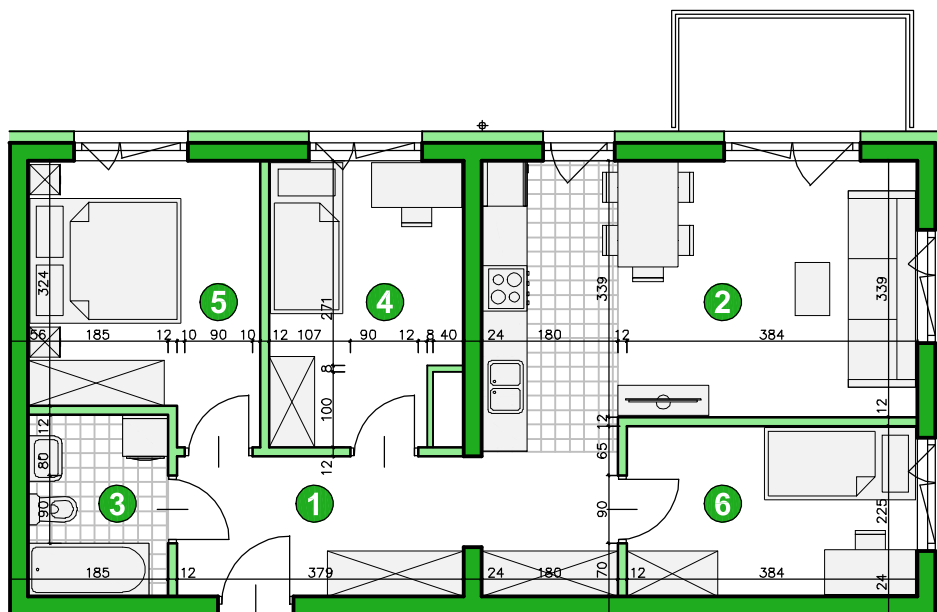

osiedle
ŚWIERGOTKI
ul. Świergotki i Przepiórki, Szczecin

KONDYGNACJA **PIĘTRO 2**
POKOJE **4**
POWIERZCHNIA **62,44m²**

ZESTAWIENIE POWIERZCHNI

1	Korytarz	6,84m ²
2	Pokój dzienny z aneksem	23,45m ²
3	Łazienka	4,31m ²
4	Pokój	10,35m ²
5	Pokój	9,03m ²
6	Pokój	8,46m ²
	Razem	62,44m²
	Balkon	4,50m ²