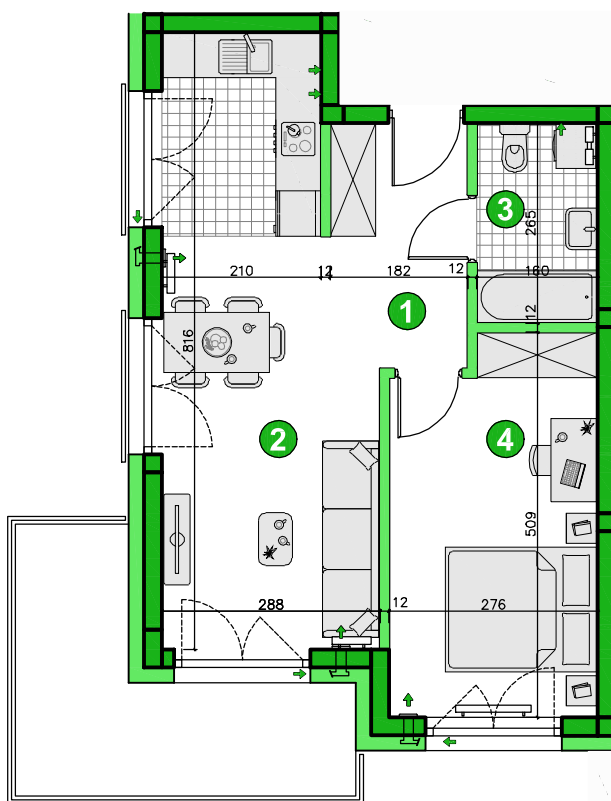

KONDYGNACJA **PIĘTRO 5**
 POKOJE **2**
 POWIERZCHNIA **42,98m²**

Przedstawiona aranżacja lokalu ma charakter wyłącznie reklamowy i informacyjny oraz nie stanowi oferty w rozumieniu ustawy z dnia 23 kwietnia 1964 r. Kodeks Cywilny.

ZESTAWIENIE POWIERZCHNI

1	Korytarz	4,68m ²
2	Pokój dzienny z aneksem	21,06m ²
3	Łazienka	4,12m ²
4	Pokój	13,12m ²
Razem		42,98m²
	Balkon	9,90m ²