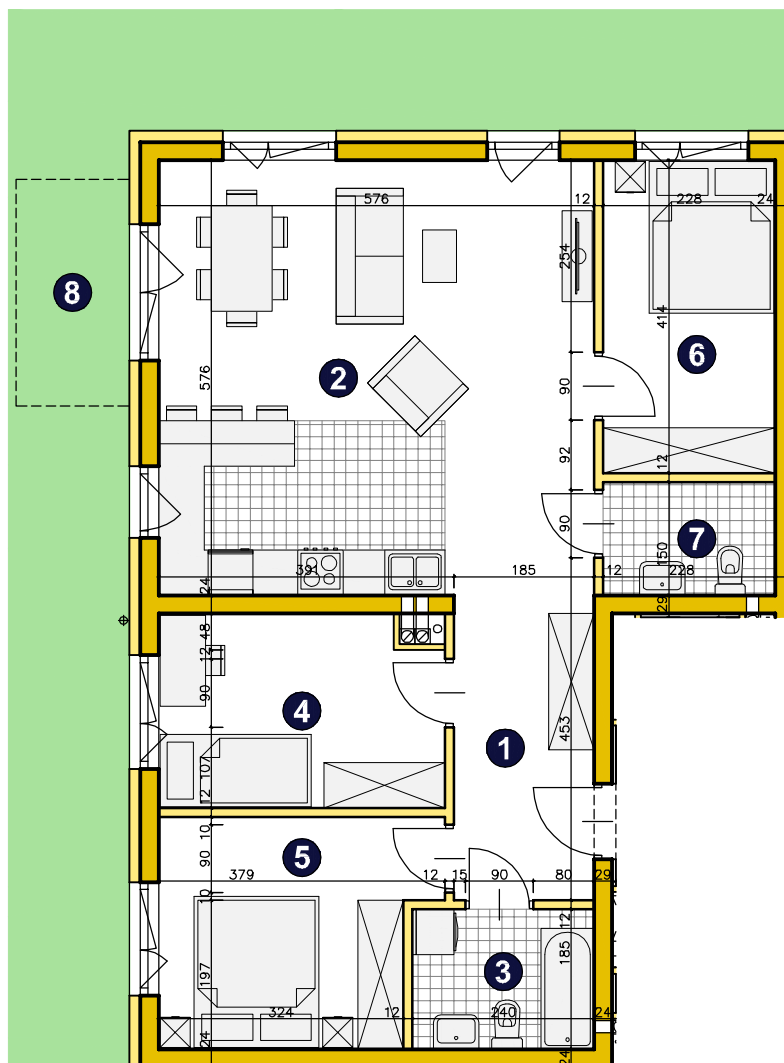

OSIEDLE
POD PAPUGAMI

ul. Mała Błonia, Szczecin

KONDYGNACJA **PARTER**

POKOJE **4**

POWIERZCHNIA **76,60m²**

ZESTAWIENIE POWIERZCHNI

1	Korytarz	7,33m ²
2	Pokój dzienny z aneksem	32,83m ²
3	Łazienka	4,31m ²
4	Pokój	9,22m ²
5	Pokój	10,35m ²
6	Pokój	9,25m ²
7	WC	3,31m ²
RAZEM		76,60m²
8	Ogródek	96m ²