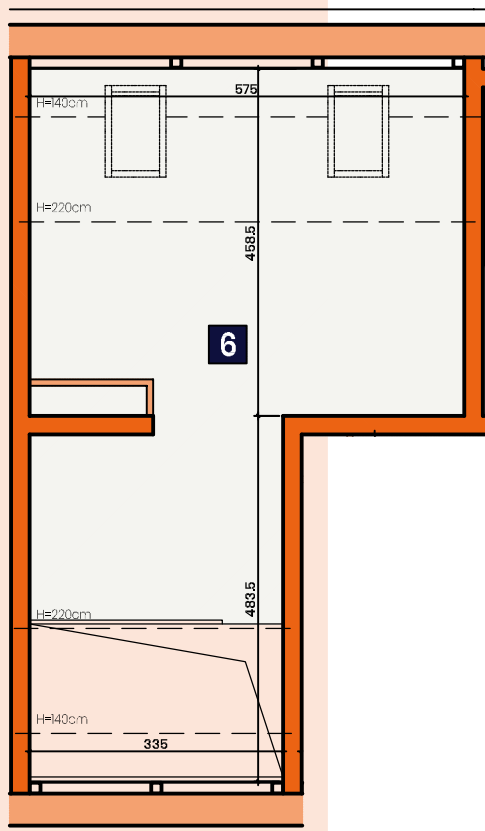

OSIEDLE MIESZKANIOWE
BOCIANIE GNIAZDO

ul. Małe Błonia, Szczecin

KONDYGNACJA **PIĘTRO 3**
POKOJE **4**
POWIERZCHNIA **78,32 m²**

ANTRESOLA

ZESTAWIENIE POWIERZCHNI

1	Przedpokój	7,87 m ²
2	Pokój dzienny z aneksem kuchennym	19,99 m ²
3	Łazienka	5,48 m ²
4	Pokój	9,48 m ²
5	Pokój	8,99 m ²
6	Antresola	(34,26) 26,51 m ²
		RAZEM: 78,32 m²
7	Balkon	5,20 m ²