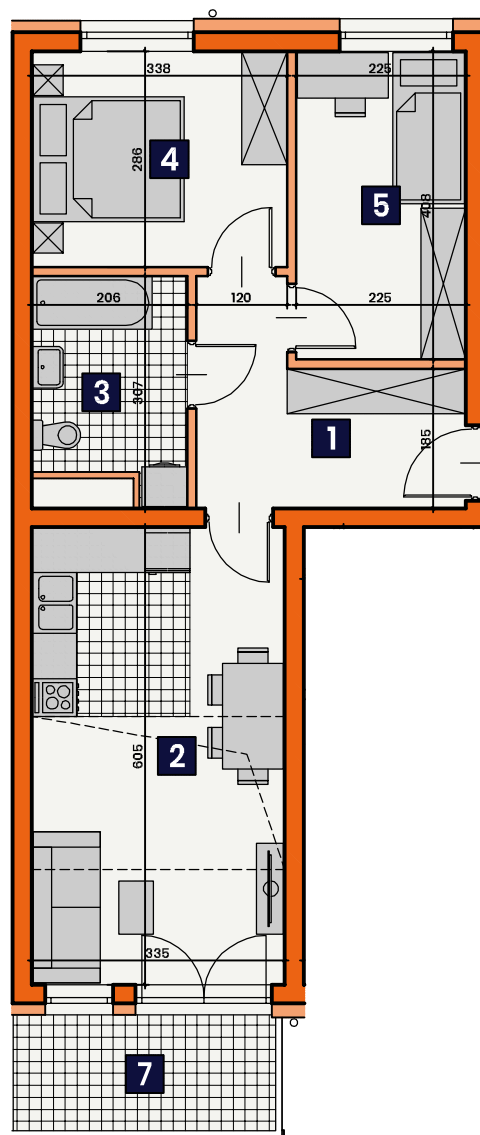

OSIEDLE MIESZKANIOWE
BOCIANIE GNIAZDO

ul. Małe Błonia, Szczecin

KONDYGNACJA **PIĘTRO 3**
POKOJE **4**
POWIERZCHNIA **78,32 m²**

ANTRESOLA

ZESTAWIENIE POWIERZCHNI

1	Przedpokój	7,87 m ²
2	Pokój dzienny z aneksem kuchennym	19,99 m ²
3	Łazienka	5,48 m ²
4	Pokój	9,48 m ²
5	Pokój	8,99 m ²
6	Antresola	(34,26) 26,51 m ²
		RAZEM: 78,32 m²
7	Balkon	5,20 m ²