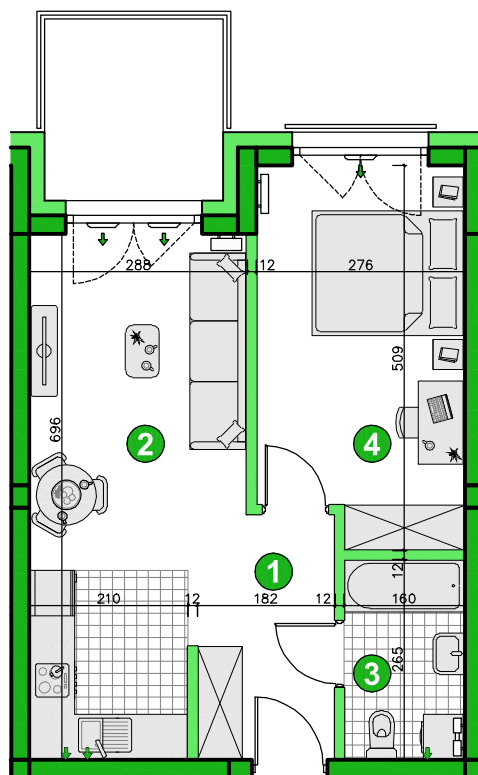

KONDYGNACJA **PIĘTRO 4**
 POKOJE **2**
 POWIERZCHNIA **40,48m²**

Przedstawiona aranżacja lokalu ma charakter wyłącznie reklamowy i informacyjny oraz nie stanowi oferty w rozumieniu ustawy z dnia 23 kwietnia 1964 r. Kodeks Cywilny.

ZESTAWIENIE POWIERZCHNI

1	Korytarz	4,67m ²
2	Pokój dzienny z aneksem	18,58m ²
3	Łazienka	4,11m ²
4	Pokój	13,12m ²
Razem		40,48m²
	Balkon	5,60m ²