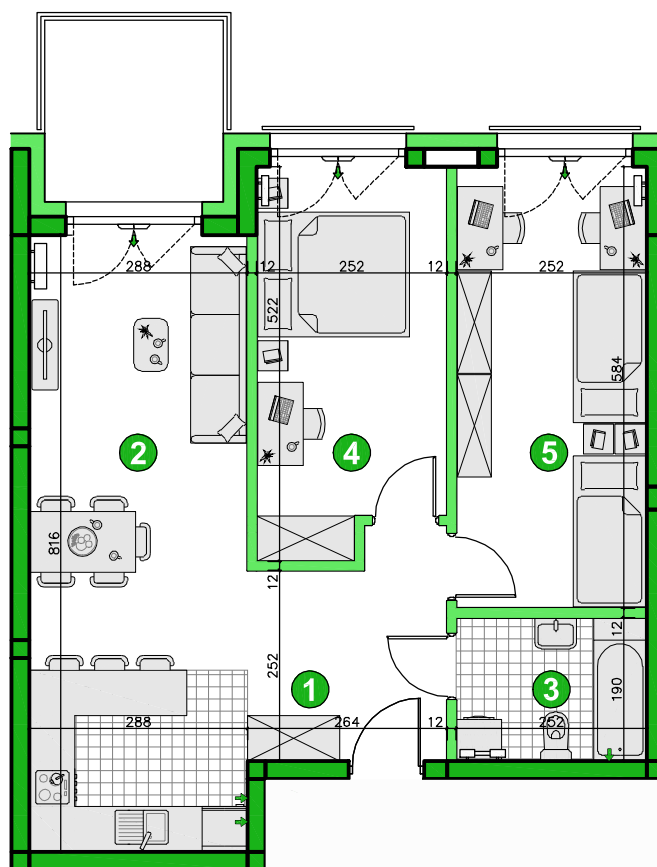

KONDYGNACJA PIĘTRO 3

POKOJE 3

POWIERZCHNIA 61,71m<sup>2</sup>

Przedstawiona aranżacja lokalu ma charakter wyłącznie reklamowy i informacyjny oraz nie stanowi oferty w rozumieniu ustawy z dnia 23 kwietnia 1964 r. Kodeks Cywilny.

### ZESTAWIENIE POWIERZCHNI

1	Korytarz	7,22m <sup>2</sup>
2	Pokój dzienny z aneksem	23,17m <sup>2</sup>
3	Łazienka	4,66m <sup>2</sup>
4	Pokój	12,19m <sup>2</sup>
5	Pokój	14,47m <sup>2</sup>
	<b>Razem</b>	<b>61,71m<sup>2</sup></b>
	Balkon	5,60m <sup>2</sup>