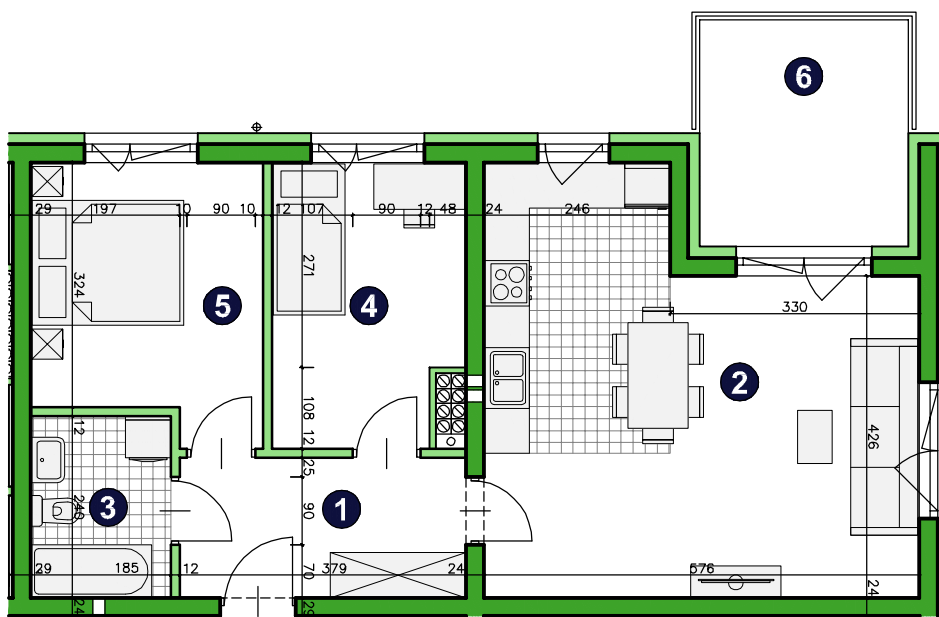

OSIEDLE
POD PAPUGAMI

ul. Mała Błonia, Szczecin

KONDYGNACJA **PIĘTRO 3**

POKOJE **3**

POWIERZCHNIA **58,41m²**

ZESTAWIENIE POWIERZCHNI

1	Korytarz	6,84m ²
2	Pokój dzienny z aneksem	27,88m ²
3	Łazienka	4,31m ²
4	Pokój	9,03m ²
5	Pokój	10,35m ²
RAZEM		58,41m²
6	Balkon	8,28m ²