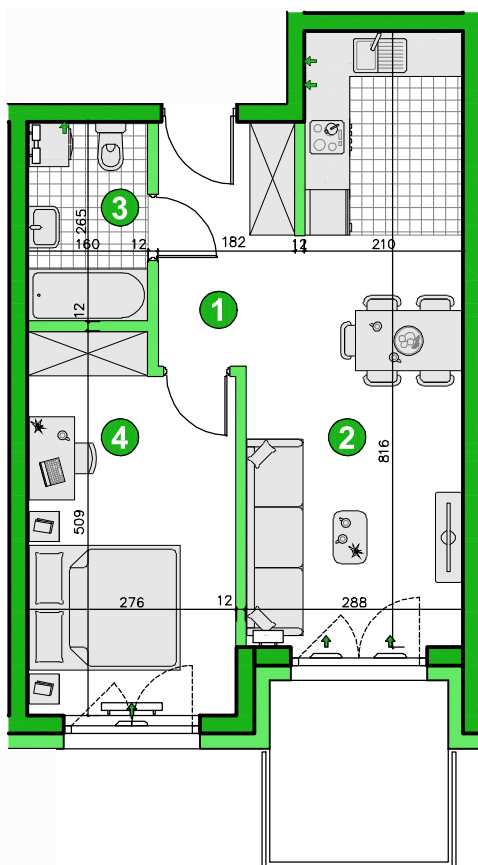

KONDYGNACJA **PIĘTRO 1**
 POKOJE **2**
 POWIERZCHNIA **42,98m²**

Przedstawiona aranżacja lokalu ma charakter wyłącznie reklamowy i informacyjny oraz nie stanowi oferty w rozumieniu ustawy z dnia 23 kwietnia 1964 r. Kodeks Cywilny.

ZESTAWIENIE POWIERZCHNI

1	Korytarz	4,68m ²
2	Pokój dzienny z aneksem	21,06m ²
3	Łazienka	4,12m ²
4	Pokój	13,12m ²
Razem		42,98m²
	Balkon	5,60m ²