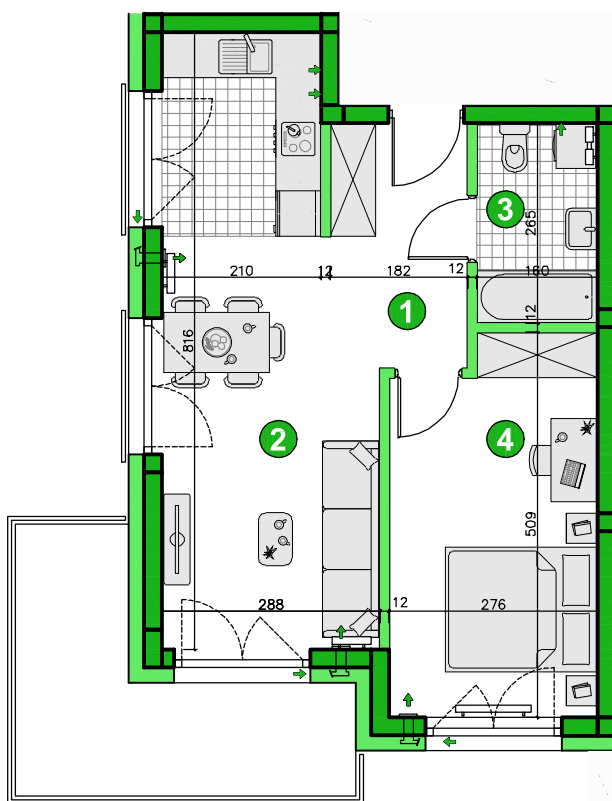

KONDYGNACJA PIĘTRO 4

POKOJE 2

POWIERZCHNIA 42,98m<sup>2</sup>

Przedstawiona aranżacja lokalu ma charakter wyłącznie reklamowy i informacyjny oraz nie stanowi oferty w rozumieniu ustawy z dnia 23 kwietnia 1964 r. Kodeks Cywilny.

### ZESTAWIENIE POWIERZCHNI

1	Korytarz	4,68m <sup>2</sup>
2	Pokój dzienny z aneksem	21,06m <sup>2</sup>
3	Łazienka	4,12m <sup>2</sup>
4	Pokój	13,12m <sup>2</sup>
<b>Razem</b>		<b>42,98m<sup>2</sup></b>
	Balkon	9,90m <sup>2</sup>