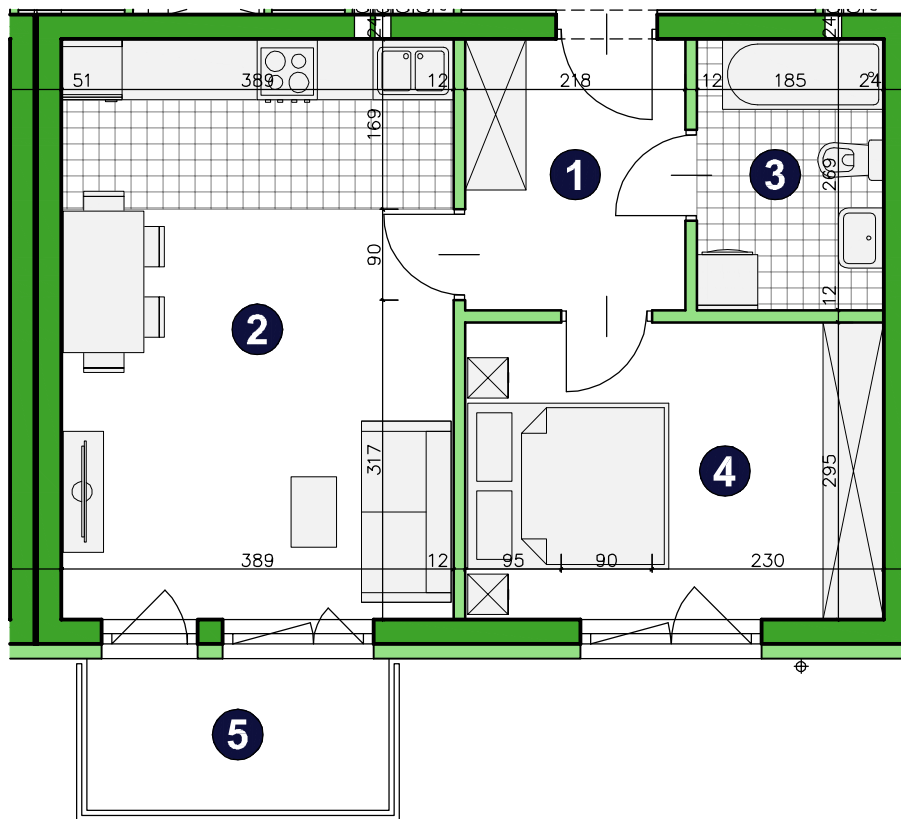

O S I E D L E
POD PAPUGAMI

ul. Mała Błonia, Szczecin

KONDYGNACJA **PIĘTRO 1**

POKOJE **2**

POWIERZCHNIA **44,71m²**

ZESTAWIENIE POWIERZCHNI

1	Korytarz	5,72m ²
2	Pokój dzienny z aneksem	22,12m ²
3	Łazienka	4,84m ²
4	Pokój	12,03m ²
RAZEM		44,71m²
	Balkon	4,50m ²