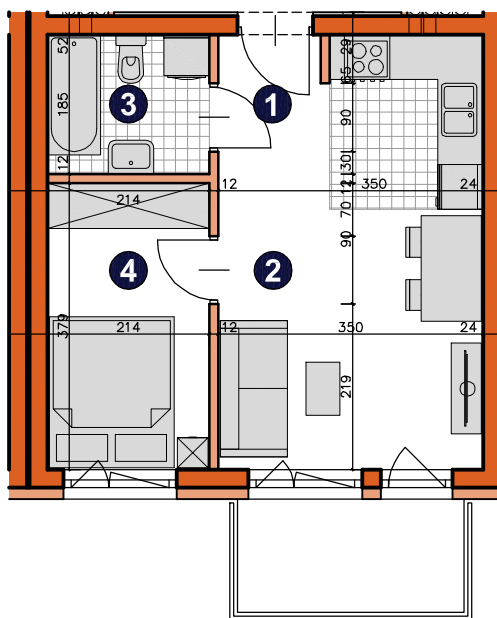

osiedle   
**ŚWIERGOTKI**  
 ul. Świergotki i Przepiórki, Szczecin

KONDYGNACJA **PIĘTRO 1**POKOJE **2**POWIERZCHNIA **31,55m<sup>2</sup>**

### ZESTAWIENIE POWIERZCHNI

1	Korytarz	2,93m <sup>2</sup>
2	Pokój dzienny z aneksem	16,85m <sup>2</sup>
3	Łazienka	3,84m <sup>2</sup>
4	Pokój	7,93m <sup>2</sup>
<b>RAZEM</b>		<b>31,55m<sup>2</sup></b>
	Balkon	4,50m <sup>2</sup>