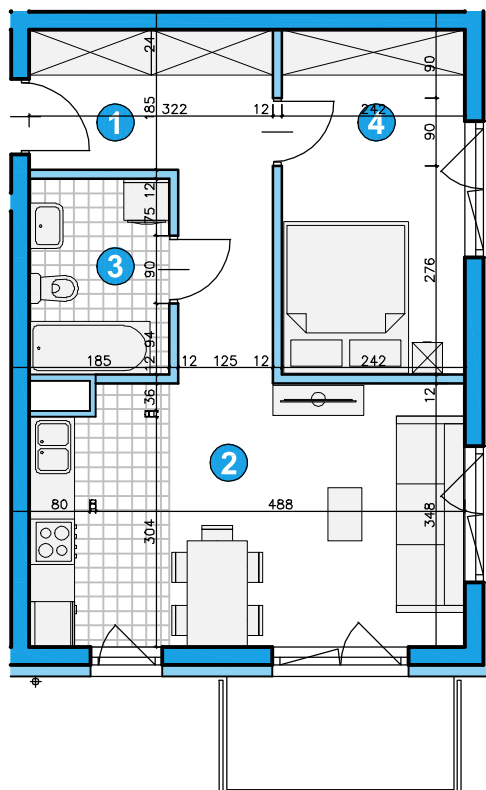

osiedle
ŚWIERGOTKI

ul. Świergotki i Przepiórki, Szczecin

KONDYGNACJA **PIĘTRO 1**

POKOJE **2**

POWIERZCHNIA **44,16m²**

ZESTAWIENIE POWIERZCHNI

1	Korytarz	9,29m ²
2	Pokój dzienny z aneksem	19,38m ²
3	Łazienka	4,66m ²
4	Pokój	10,83m ²
Razem		44,16m²
	Balkon	4,50m ²