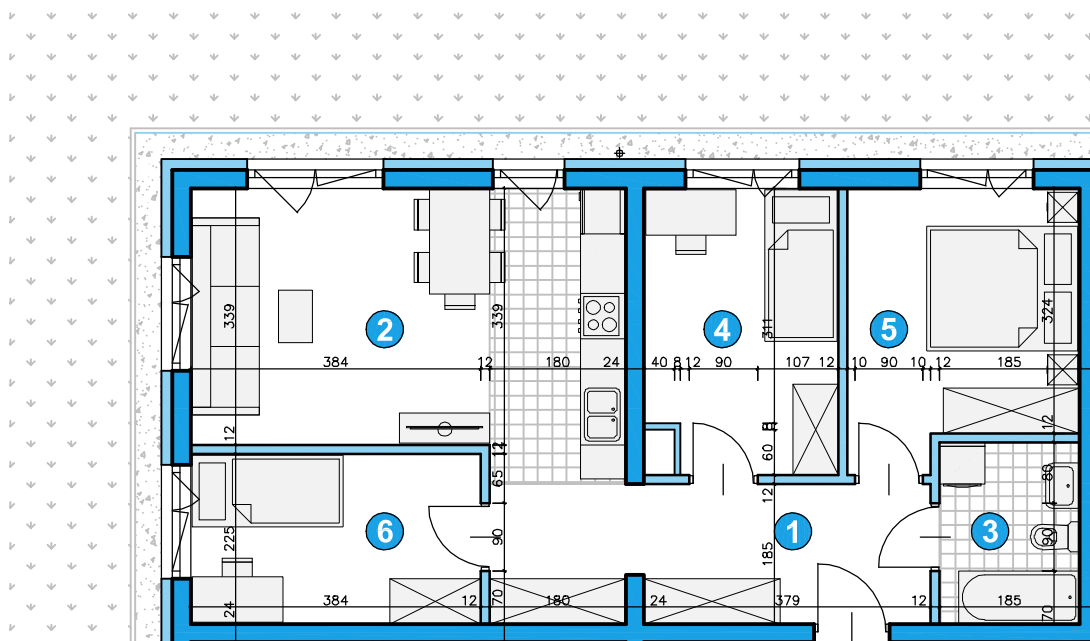

osiedle 
ŚWIERGOTKI
 ul. Świergotki i Przepiórki, Szczecin

KONDYGNACJA **PARTER**POKOJE **4**POWIERZCHNIA **62,63m²**

ZESTAWIENIE POWIERZCHNI

| | | |
|---|-------------------------|---------------------------|
| 1 | Korytarz | 6,84m ² |
| 2 | Pokój dzienny z aneksem | 23,45m ² |
| 3 | Łazienka | 4,31m ² |
| 4 | Pokój | 10,35m ² |
| 5 | Pokój | 9,22m ² |
| 6 | Pokój | 8,46m ² |
| | Razem | 62,63m² |
| | Ogródek | 100m ² |