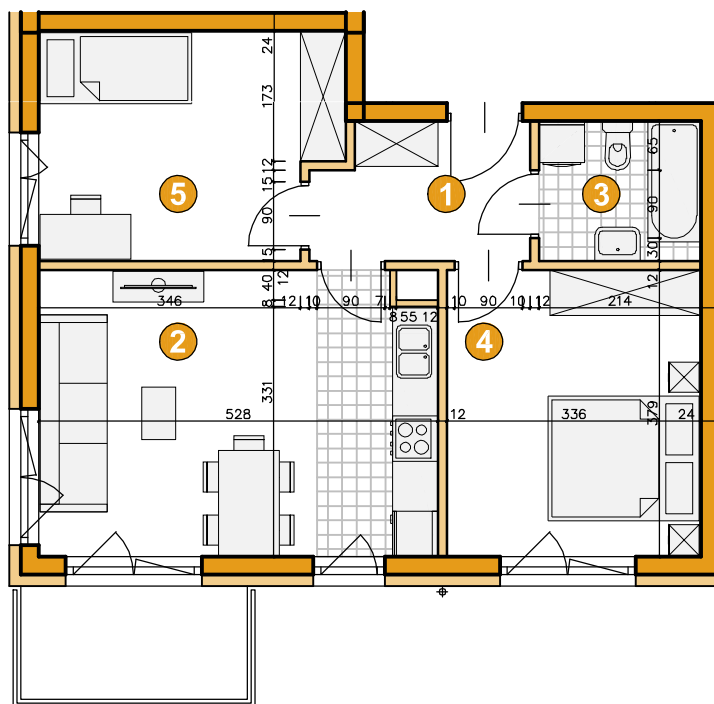

osiedle   
**ŚWIERGOTKI**

ul. Świergotki i Przepiórki, Szczecin

KONDYGNACJA **PIĘTRO 2**

POKOJE **3**

POWIERZCHNIA **52,05m<sup>2</sup>**

### ZESTAWIENIE POWIERZCHNI

1	Korytarz	4,87m <sup>2</sup>
2	Pokój dzienny z aneksem	19,44m <sup>2</sup>
3	Łazienka	3,84m <sup>2</sup>
4	Pokój	12,52m <sup>2</sup>
5	Pokój	11,38m <sup>2</sup>
	<b>Razem</b>	<b>52,05m<sup>2</sup></b>
	Balkon	4,50m <sup>2</sup>