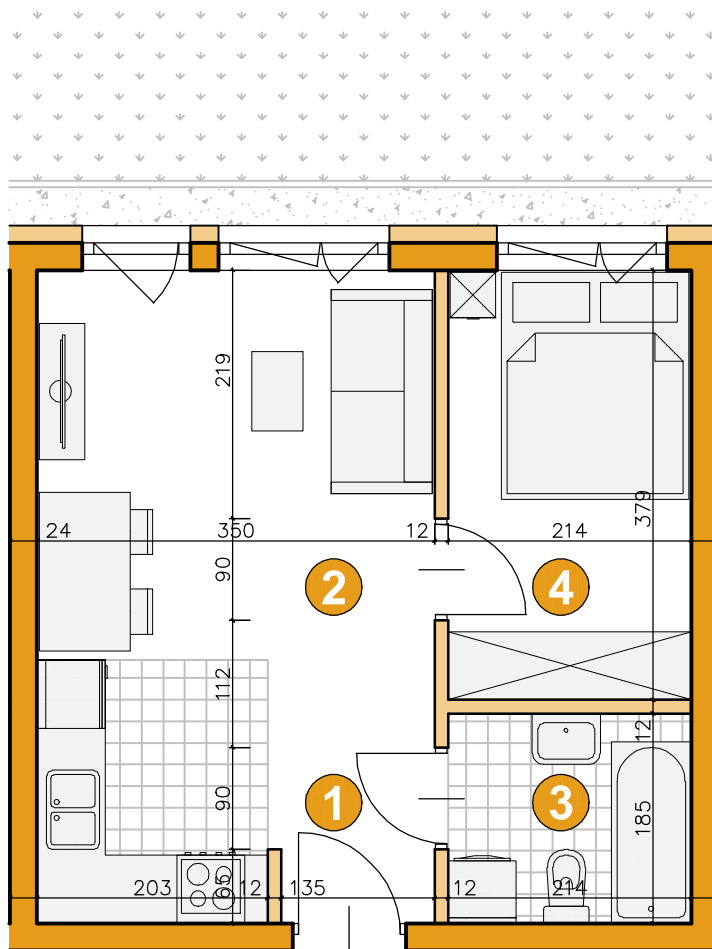

osiedle 
ŚWIERGOTKI

ul. Świergotki i Przepiórki, Szczecin

KONDYGNACJA **PARTER**

POKOJE **2**

POWIERZCHNIA **31,55m²**

ZESTAWIENIE POWIERZCHNI

1	Korytarz	2,93m ²
2	Pokój dzienny z aneksem	16,85m ²
3	Łazienka	3,84m ²
4	Pokój	7,93m ²
Razem		31,55m²
	Ogródek	16m ²