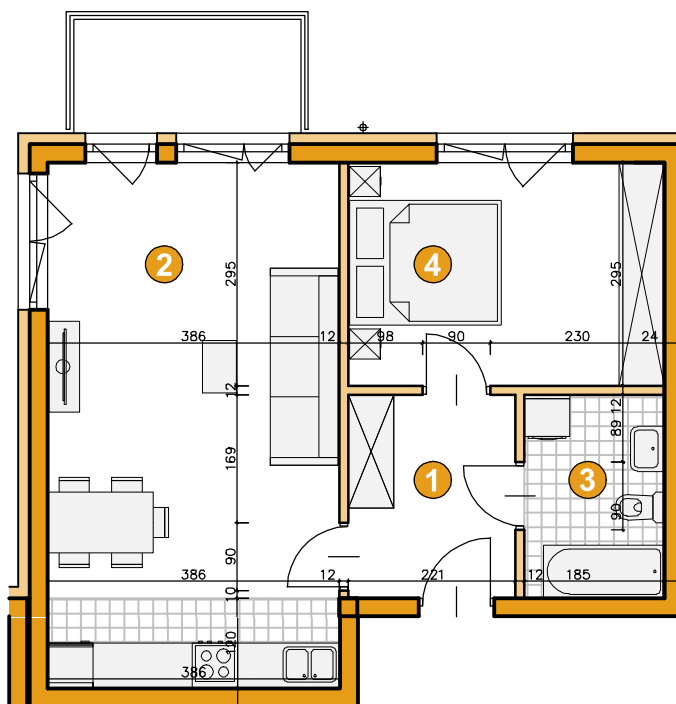

osiedle 
ŚWIERGOTKI

ul. Świergotki i Przepiórki, Szczecin

KONDYGNACJA **PIĘTRO 2**

POKOJE **2**

POWIERZCHNIA **49,30m²**

ZESTAWIENIE POWIERZCHNI

1	Korytarz	5,80m ²
2	Pokój dzienny z aneksem	26,54m ²
3	Łazienka	4,84m ²
4	Pokój	12,12m ²
Razem		49,30m²
	Balkon	4,50m ²