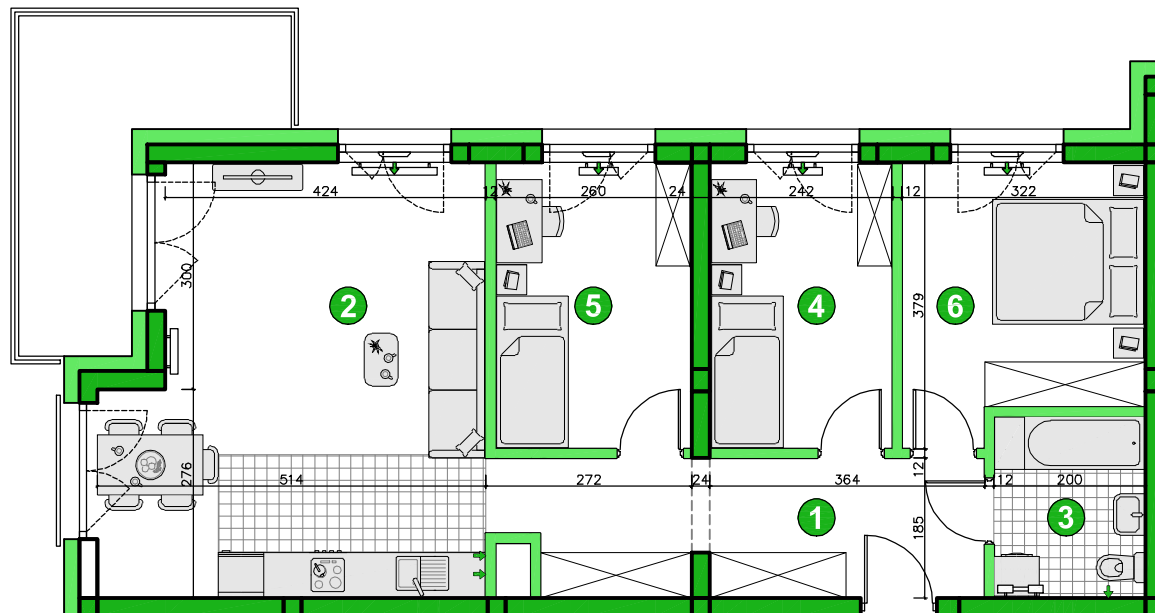

KONDYGNACJA **PIĘTRO 3**
 POKOJE **4**
 POWIERZCHNIA **71,60m²**

Przedstawiona aranżacja lokalu ma charakter wyłącznie reklamowy i informacyjny oraz nie stanowi oferty w rozumieniu ustawy z dnia 23 kwietnia 1964 r. Kodeks Cywilny.

ZESTAWIENIE POWIERZCHNI

1	Korytarz	10,88m ²
2	Pokój dzienny z aneksem	26,58m ²
3	Łazienka	4,66m ²
4	Pokój	8,99m ²
5	Pokój	9,66m ²
6	Pokój	10,83m ²
	Razem	71,60m²
	Balkon	9,90m ²