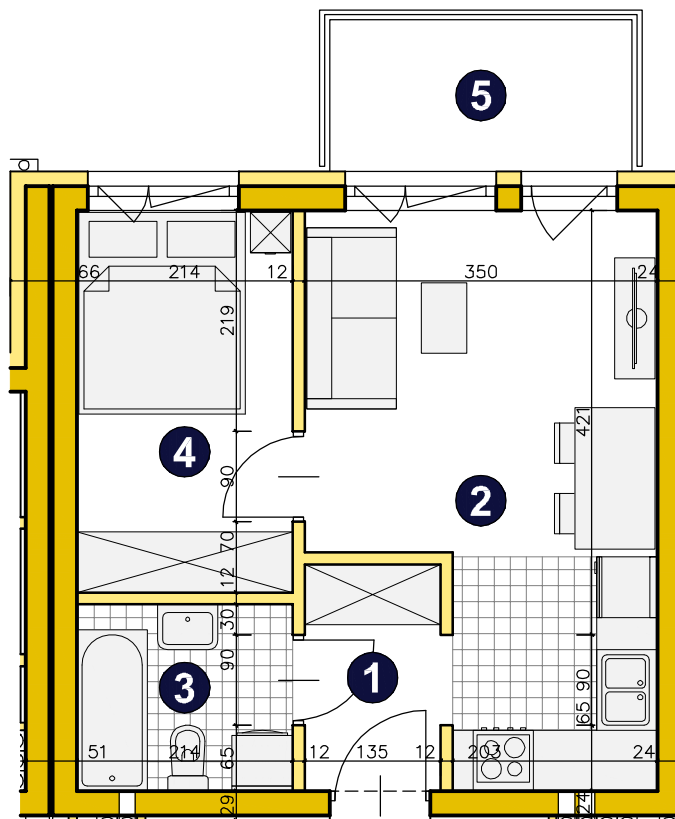

O S I E D L E
POD PAPUGAMI

ul. Mała Błonia, Szczecin

KONDYGNACJA **PIĘTRO 1**

POKOJE **2**

POWIERZCHNIA **31,10m²**

ZESTAWIENIE POWIERZCHNI

1	Korytarz	2,93m ²
2	Pokój dzienny z aneksem	16,40m ²
3	Łazienka	3,84m ²
4	Pokój	7,93m ²
RAZEM		31,10m²
	Balkon	4,50m ²