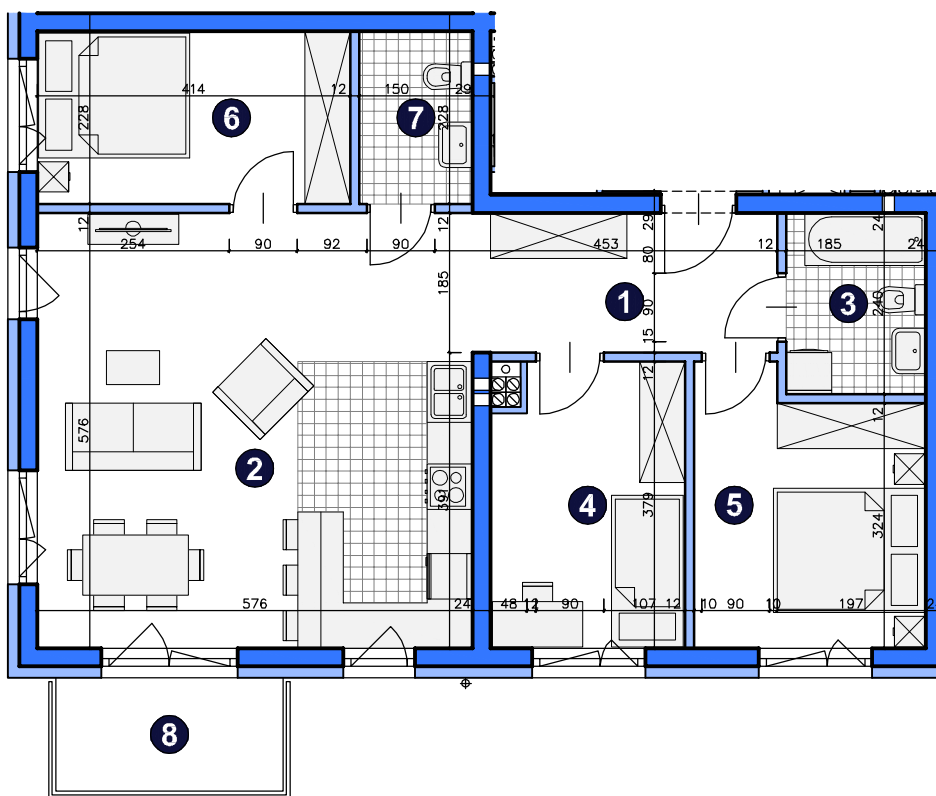

O S I E D L E
POD PAPUGAMI

ul. Mała Błonia, Szczecin

KONDYGNACJA **PIĘTRO 1**

POKOJE **4**

POWIERZCHNIA **76,60m²**

ZESTAWIENIE POWIERZCHNI

1	Korytarz	7,33m ²
2	Pokój dzienny z aneksem	32,83m ²
3	Łazienka	4,31m ²
4	Pokój	9,22m ²
5	Pokój	10,35m ²
6	Pokój	9,25m ²
7	WC	3,31m ²
RAZEM		76,60m²
8	Balkon	4,50m ²