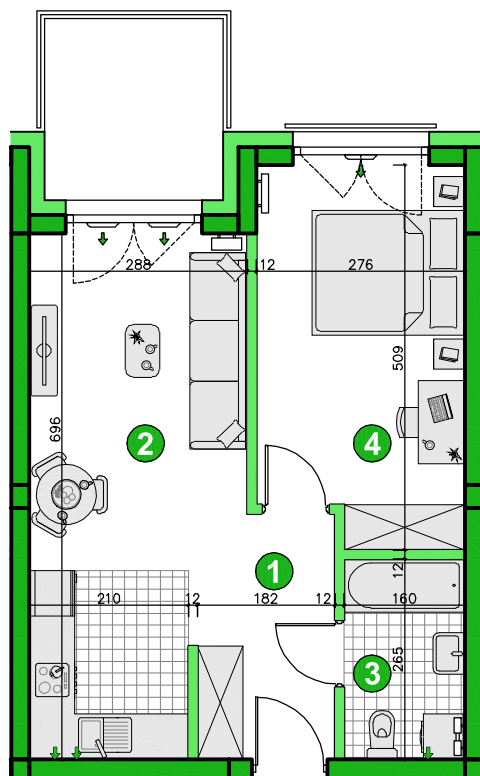

KONDYGNACJA **PIĘTRO 3**POKOJE **2**POWIERZCHNIA **40,48m²**

Przedstawiona aranżacja lokalu ma charakter wyłącznie reklamowy i informacyjny oraz nie stanowi oferty w rozumieniu ustawy z dnia 23 kwietnia 1964 r. Kodeks Cywilny.

ZESTAWIENIE POWIERZCHNI

1	Korytarz	4,67m ²
2	Pokój dzienny z aneksem	18,58m ²
3	Łazienka	4,11m ²
4	Pokój	13,12m ²
Razem		40,48m²
Balkon		5,60m ²