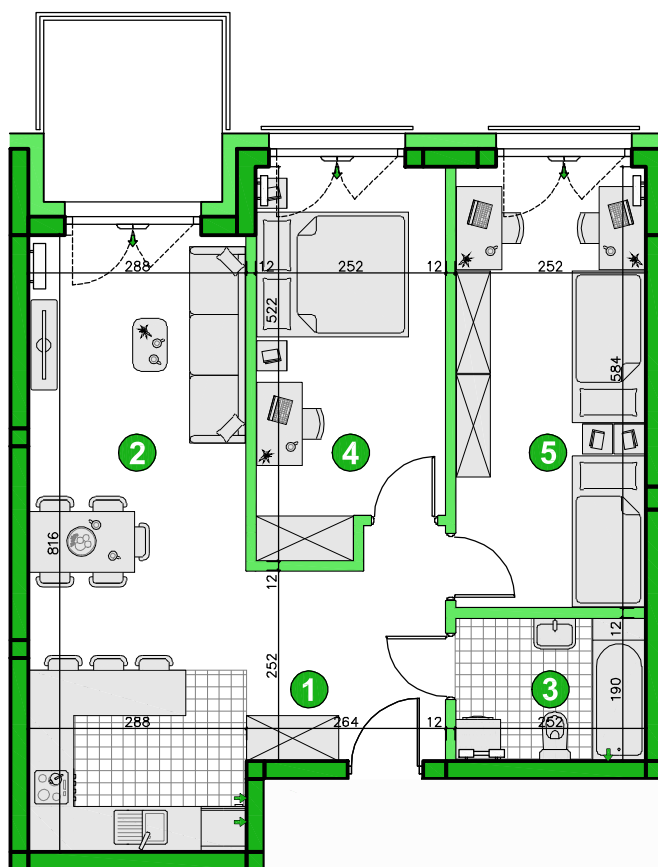

KONDYGNACJA **PIĘTRO 2**POKOJE **3**POWIERZCHNIA **61,71m²**

Przedstawiona aranżacja lokalu ma charakter wyłącznie reklamowy i informacyjny oraz nie stanowi oferty w rozumieniu ustawy z dnia 23 kwietnia 1964 r. Kodeks Cywilny.

ZESTAWIENIE POWIERZCHNI

1	Korytarz	7,22m ²
2	Pokój dzienny z aneksem	23,17m ²
3	Łazienka	4,66m ²
4	Pokój	12,19m ²
5	Pokój	14,47m ²
	Razem	61,71m²
	Balkon	5,60m ²