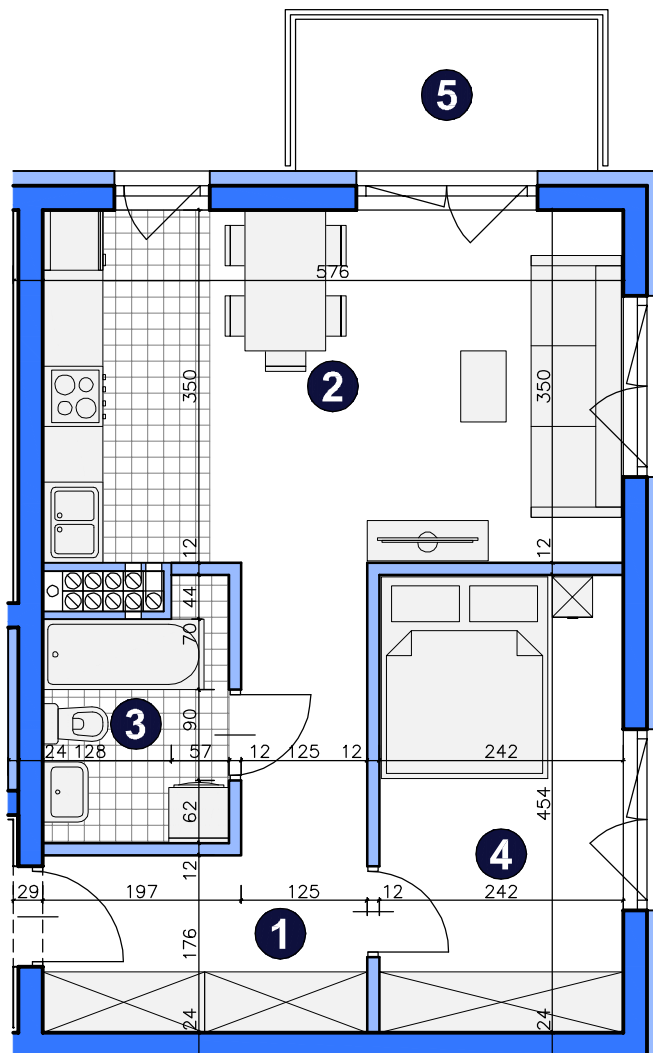

O S I E D L E
POD PAPUGAMI

ul. Mała Błonia, Szczecin

KONDYGNACJA **PIĘTRO 2**

POKOJE **2**

POWIERZCHNIA **43,97m²**

ZESTAWIENIE POWIERZCHNI

1	Korytarz	9,09m ²
2	Pokój dzienny z aneksem	19,88m ²
3	Łazienka	4,22m ²
4	Pokój	10,78m ²
RAZEM		43,97m²
5	Balkon	4,50m ²