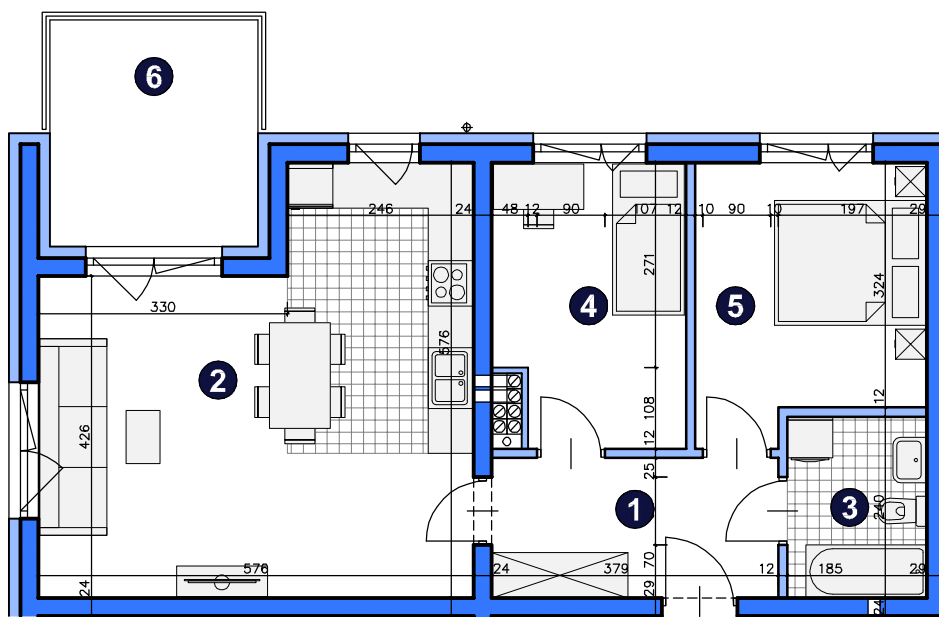

OSIEDLE
POD PAPUGAMI

ul. Mała Błonia, Szczecin

KONDYGNACJA **PIĘTRO 2**

POKOJE **3**

POWIERZCHNIA **58,41m²**

ZESTAWIENIE POWIERZCHNI

1	Korytarz	6,84m ²
2	Pokój dzienny z aneksem	27,88m ²
3	Łazienka	4,31m ²
4	Pokój	9,03m ²
5	Pokój	10,35m ²
RAZEM		58,41m²
6	Balkon	8,28m ²