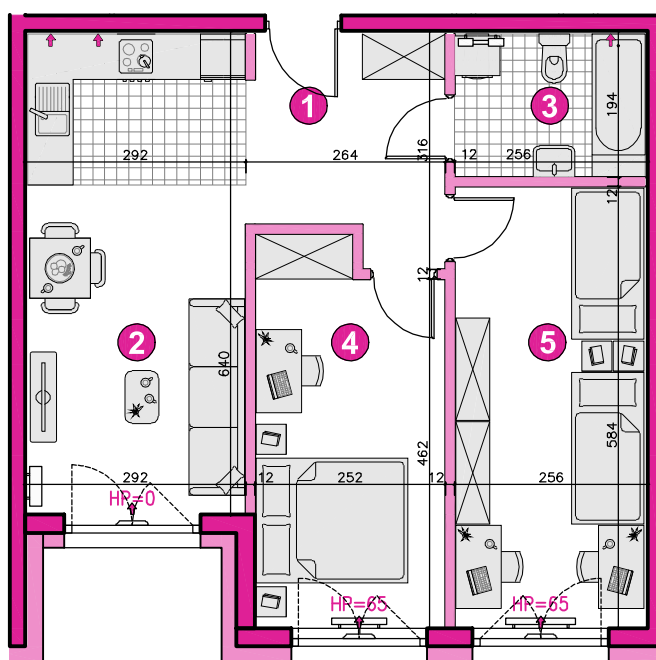

KONDYGNACJA **PIĘTRO 11**
 POKOJE **3**
 POWIERZCHNIA **57,36m²**

Przedstawiona aranżacja lokalu ma charakter wyłącznie reklamowy i informacyjny oraz nie stanowi oferty w rozumieniu ustawy z dnia 23 kwietnia 1964 r. Kodeks Cywilny.

ZESTAWIENIE POWIERZCHNI

1	Korytarz	7,23m ²
2	Pokój dzienny z aneksem	18,41m ²
3	Łazienka	4,83m ²
4	Pokój	12,19m ²
5	Pokój	14,70m ²
	Razem	57,36m²
	Loggia	3,50m ²