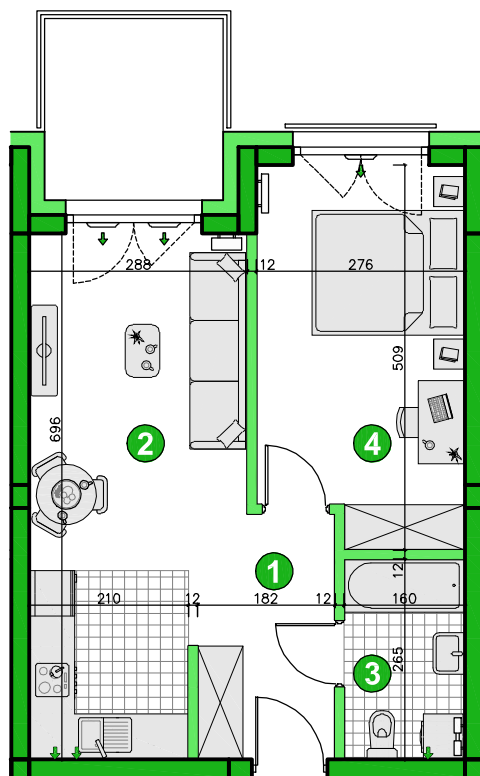

KONDYGNACJA **PIĘTRO 4**  
 POKOJE **2**  
 POWIERZCHNIA **40,48m<sup>2</sup>**

Przedstawiona aranżacja lokalu ma charakter wyłącznie reklamowy i informacyjny oraz nie stanowi oferty w rozumieniu ustawy z dnia 23 kwietnia 1964 r. Kodeks Cywilny.

### ZESTAWIENIE POWIERZCHNI

1	Korytarz	4,67m <sup>2</sup>
2	Pokój dzienny z aneksem	18,58m <sup>2</sup>
3	Łazienka	4,11m <sup>2</sup>
4	Pokój	13,12m <sup>2</sup>
<b>Razem</b>		<b>40,48m<sup>2</sup></b>
	Balkon	5,60m <sup>2</sup>