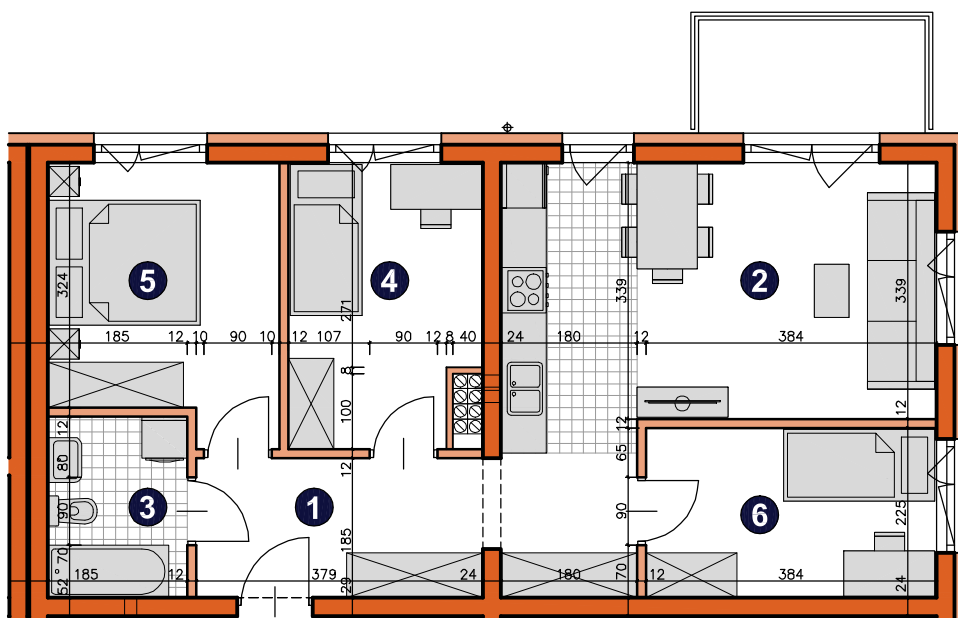

osiedle 
ŚWIERGOTKI
 ul. Świergotki i Przepiórki, Szczecin

KONDYGNACJA **PIĘTRO 3**POKOJE **4**POWIERZCHNIA **62,44m²**

ZESTAWIENIE POWIERZCHNI

1	Korytarz	6,84m ²
2	Pokój dzienny z aneksem	23,45m ²
3	Łazienka	4,31m ²
4	Pokój	10,35m ²
5	Pokój	9,03m ²
6	Pokój	8,46m ²
RAZEM		62,44m²
	Balkon	4,50m ²