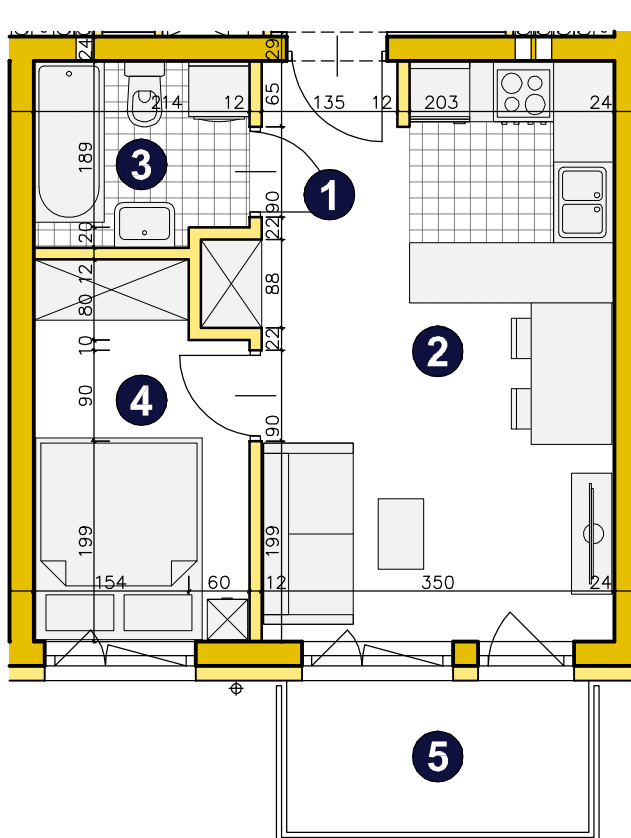

O S I E D L E
POD PAPUGAMI

ul. Mała Błonia, Szczecin

KONDYGNACJA **PIĘTRO 1**

POKOJE **2**

POWIERZCHNIA **31,48m²**

ZESTAWIENIE POWIERZCHNI

1	Korytarz	2,34m ²
2	Pokój dzienny z aneksem	17,97m ²
3	Łazienka	3,72m ²
4	Pokój	7,45m ²
RAZEM		31,48m²
5	Balkon	4,50m ²