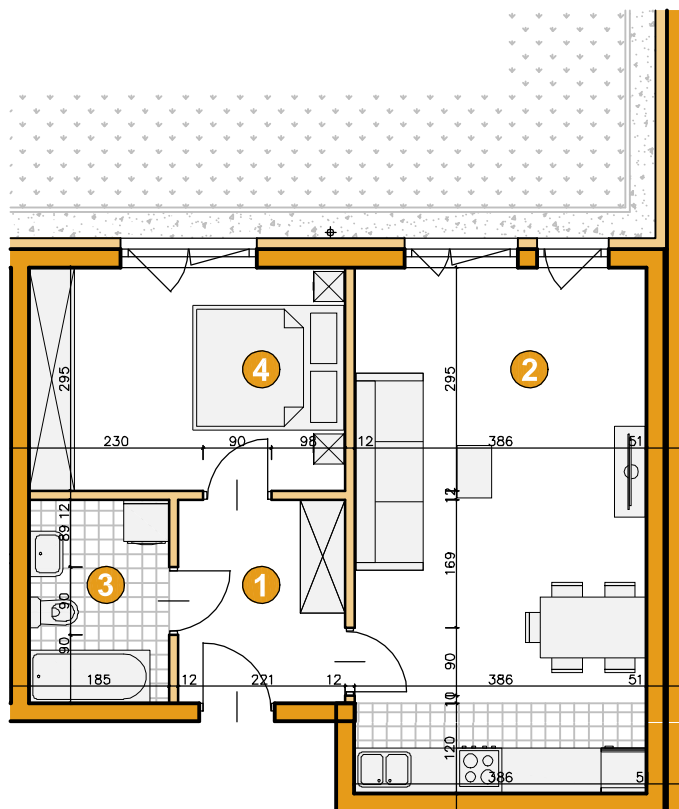

osiedle
ŚWIERGOTKI

ul. Świergotki i Przepiórki, Szczecin

KONDYGNACJA **PARTER**

POKOJE **2**

POWIERZCHNIA **49,30m²**

ZESTAWIENIE POWIERZCHNI

1	Korytarz	5,80m ²
2	Pokój dzienny z aneksem	26,54m ²
3	Łazienka	4,84m ²
4	Pokój	12,12m ²
Razem		49,30m²
	Ogródek	24m ²