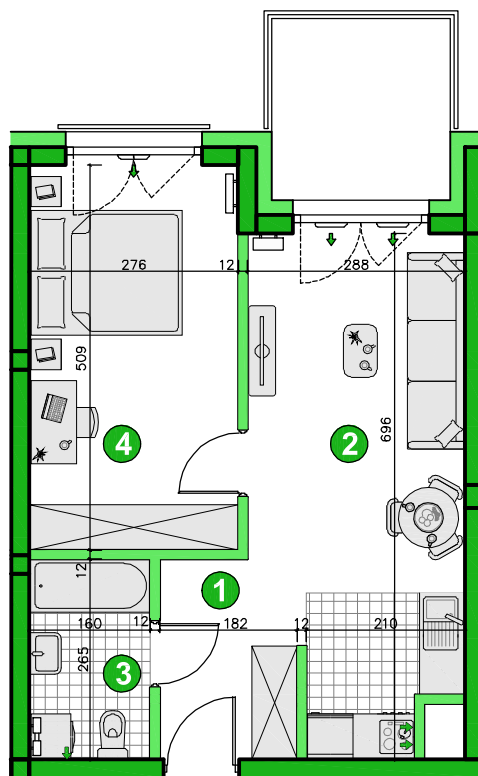

KONDYGNACJA **PIĘTRO 2**
 POKOJE **2**
 POWIERZCHNIA **39,91m²**

Przedstawiona aranżacja lokalu ma charakter wyłącznie reklamowy i informacyjny oraz nie stanowi oferty w rozumieniu ustawy z dnia 23 kwietnia 1964 r. Kodeks Cywilny.

ZESTAWIENIE POWIERZCHNI

1	Korytarz	3,98m ²
2	Pokój dzienny z aneksem	18,01m ²
3	Łazienka	4,11m ²
4	Pokój	13,81m ²
Razem		39,91m²
	Balkon	5,60m ²