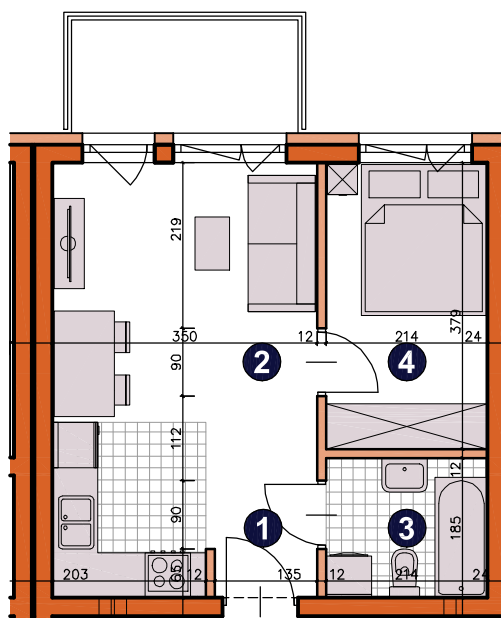

osiedle
ŚWIERGOTKI
ul. Świergotki i Przepiórki, Szczecin

KONDYGNACJA **PIĘTRO 1**
POKOJE **2**
POWIERZCHNIA **31,55m²**

ZESTAWIENIE POWIERZCHNI

1	Korytarz	2,93m ²
2	Pokój dzienny z aneksem	16,85m ²
3	Łazienka	3,84m ²
4	Pokój	7,93m ²
RAZEM		31,55m²
	Balkon	4,50m ²