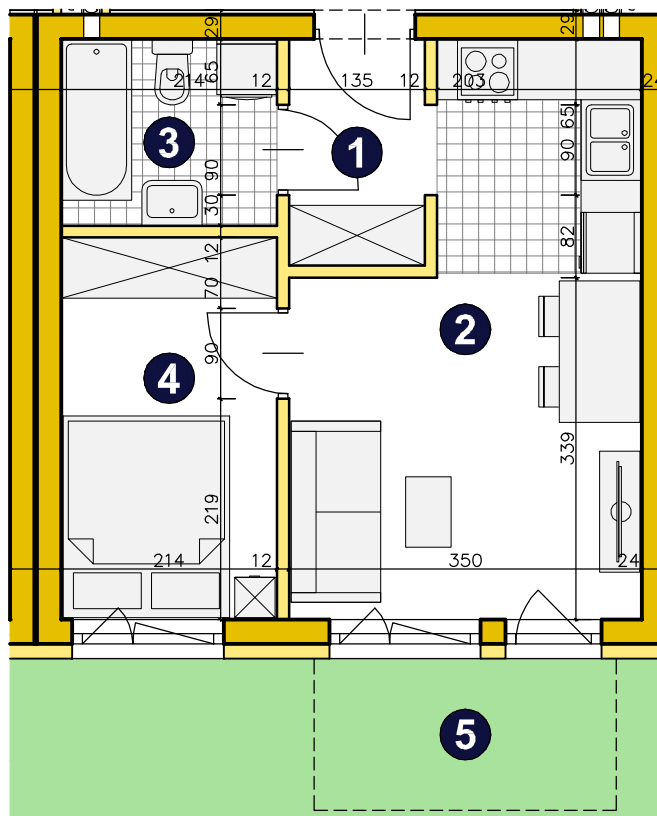

O S I E D L E
POD PAPUGAMI

ul. Mała Błonia, Szczecin

KONDYGNACJA **PARTER**

POKOJE **2**

POWIERZCHNIA **31,10m²**

ZESTAWIENIE POWIERZCHNI

1	Korytarz	2,93m ²
2	Pokój dzienny z aneksem	16,40m ²
3	Łazienka	3,84m ²
4	Pokój	7,93m ²
RAZEM		31,10m²
5	Ogródek	31m ²