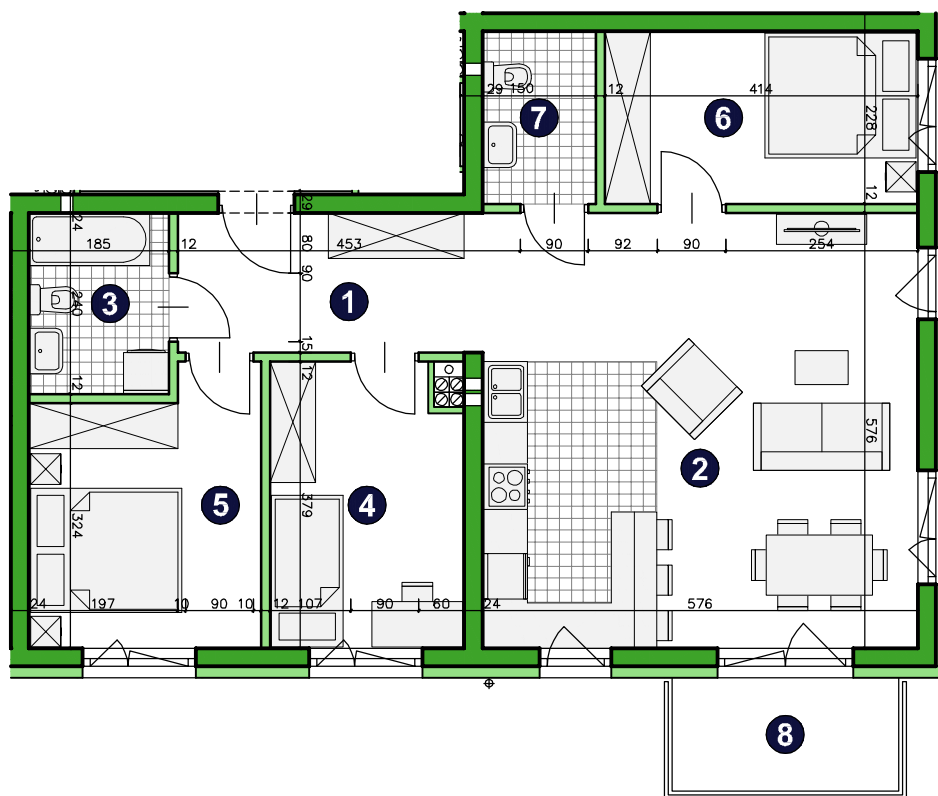

OSIEDLE
POD PAPUGAMI

ul. Mała Błonia, Szczecin

KONDYGNACJA PIĘTRO 1

POKOJE 4

POWIERZCHNIA 76,60m²

ZESTAWIENIE POWIERZCHNI

| | | |
|--------------|-------------------------|---------------------------|
| 1 | Korytarz | 7,33m ² |
| 2 | Pokój dzienny z aneksem | 32,83m ² |
| 3 | Łazienka | 4,31m ² |
| 4 | Pokój | 9,22m ² |
| 5 | Pokój | 10,35m ² |
| 6 | Pokój | 9,25m ² |
| 7 | WC | 3,31m ² |
| RAZEM | | 76,60m² |
| 8 | Balkon | 4,50m ² |