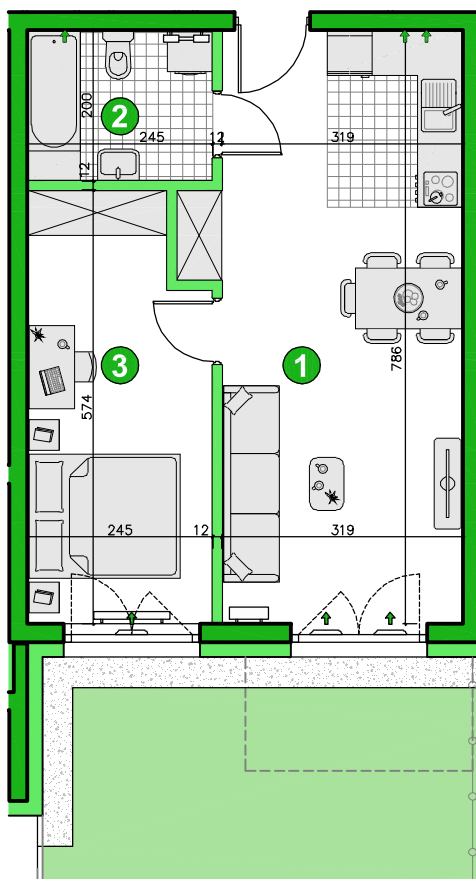

KONDYGNACJA PARTER

POKOJE 2

POWIERZCHNIA 43,23m²

Przedstawiona aranżacja lokalu ma charakter wyłącznie reklamowy i informacyjny oraz nie stanowi oferty w rozumieniu ustawy z dnia 23 kwietnia 1964 r. Kodeks Cywilny.

ZESTAWIENIE POWIERZCHNI

1	Pokój dzienny z aneksem	25,44m ²
2	Łazienka	4,76m ²
3	Pokój	13,03m ²
	Razem	43,23m²
	Ogródek	21m ²