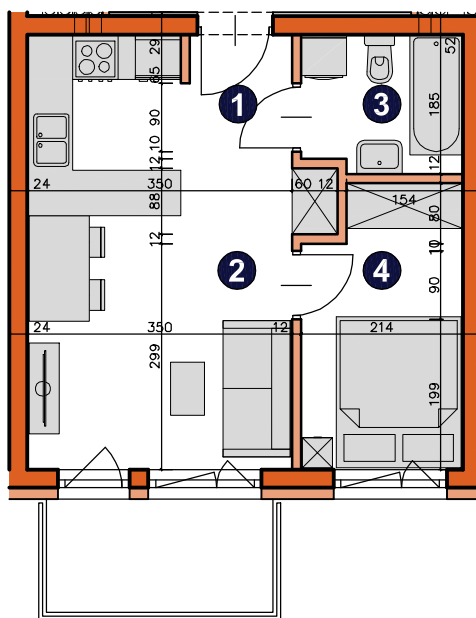

osiedle  
**ŚWIERGOTKI**  
ul. Świergotki i Przepiórki, Szczecin

KONDYGNACJA **PIĘTRO 1**  
POKOJE **2**  
POWIERZCHNIA **31,47m<sup>2</sup>**

### ZESTAWIENIE POWIERZCHNI

|              |                         |                           |
|--------------|-------------------------|---------------------------|
| 1            | Korytarz                | 2,34m <sup>2</sup>        |
| 2            | Pokój dzienny z aneksem | 17,96m <sup>2</sup>       |
| 3            | Łazienka                | 3,72m <sup>2</sup>        |
| 4            | Pokój                   | 7,45m <sup>2</sup>        |
| <b>RAZEM</b> |                         | <b>31,47m<sup>2</sup></b> |
|              | Balkon                  | 4,50m <sup>2</sup>        |