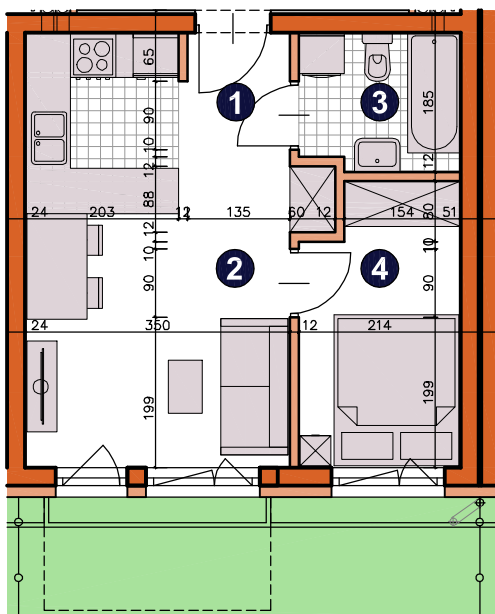

osiedle
ŚWIERGOTKI
ul. Świergotki i Przepiórki, Szczecin

KONDYGNACJA **PARTER**
POKOJE **2**
POWIERZCHNIA **31,47m²**

ZESTAWIENIE POWIERZCHNI

1	Korytarz	2,34m ²
2	Pokój dzienny z aneksem	17,96m ²
3	Łazienka	3,72m ²
4	Pokój	7,45m ²
RAZEM		31,47m²
	Ogródek	44,00m ²